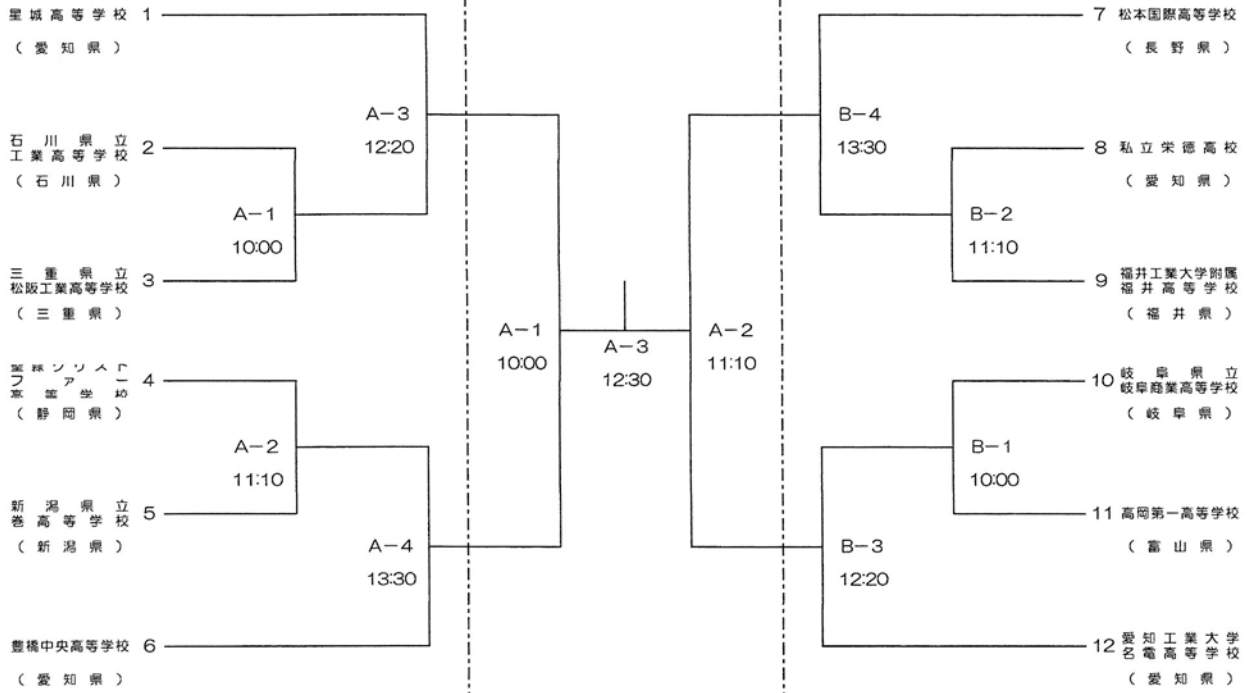

平成30年度 第68回中部日本6人制バレーボール総合男女選手権大会

開催期間：平成30年7月14日（土）～16日（月・祝）

会場：豊橋市総合体育館/A・B・C・Dコート

OSG体育館/E・Fコート

豊川市御津体育館/G・Hコート

【高校男子の部】

(15日)

(16日)

(15日)

【高校女子の部】

(15日)

(16日)

(15日)