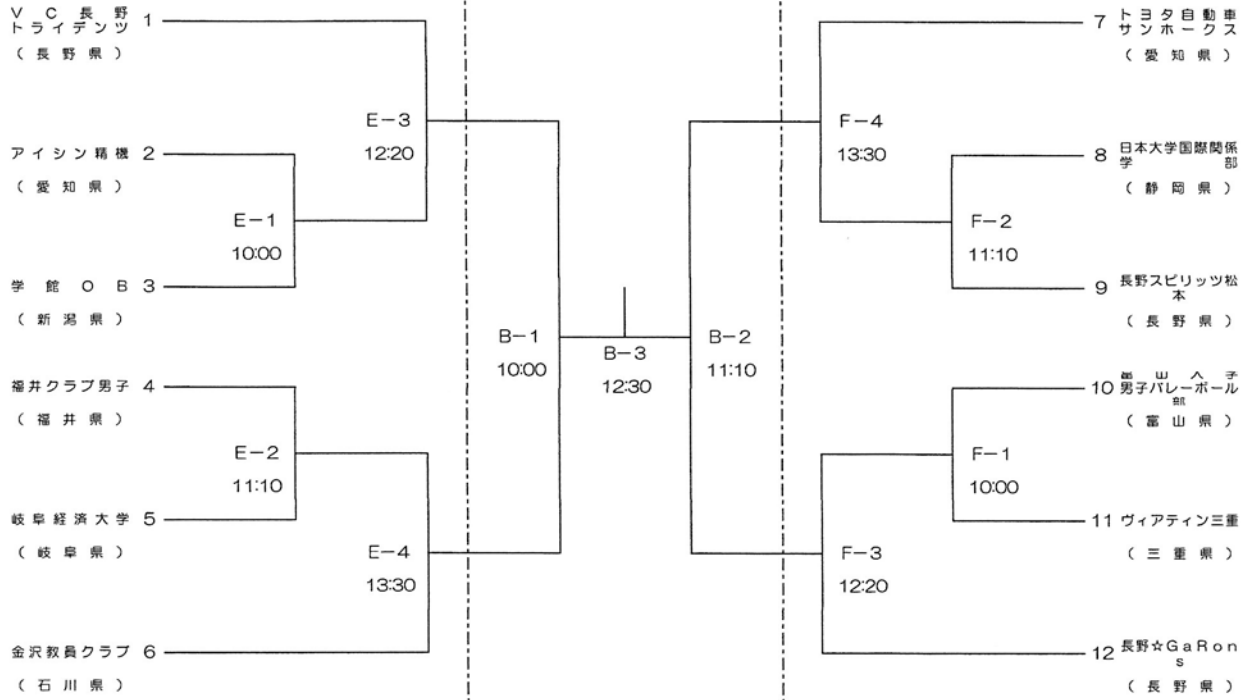

平成30年度 第68回中部日本6人制バレーボール総合男女選手権大会

開催期間：平成30年7月14日（土）～16日（月・祝）

会 場：豊橋市総合体育館/A・B・C・Dコート

OSG体育館/E・Fコート

豊川市御津体育館/G・Hコート

【一般男子の部】

(15日)

(16日)

(15日)

【一般女子の部】

(15日)

(16日)

(15日)