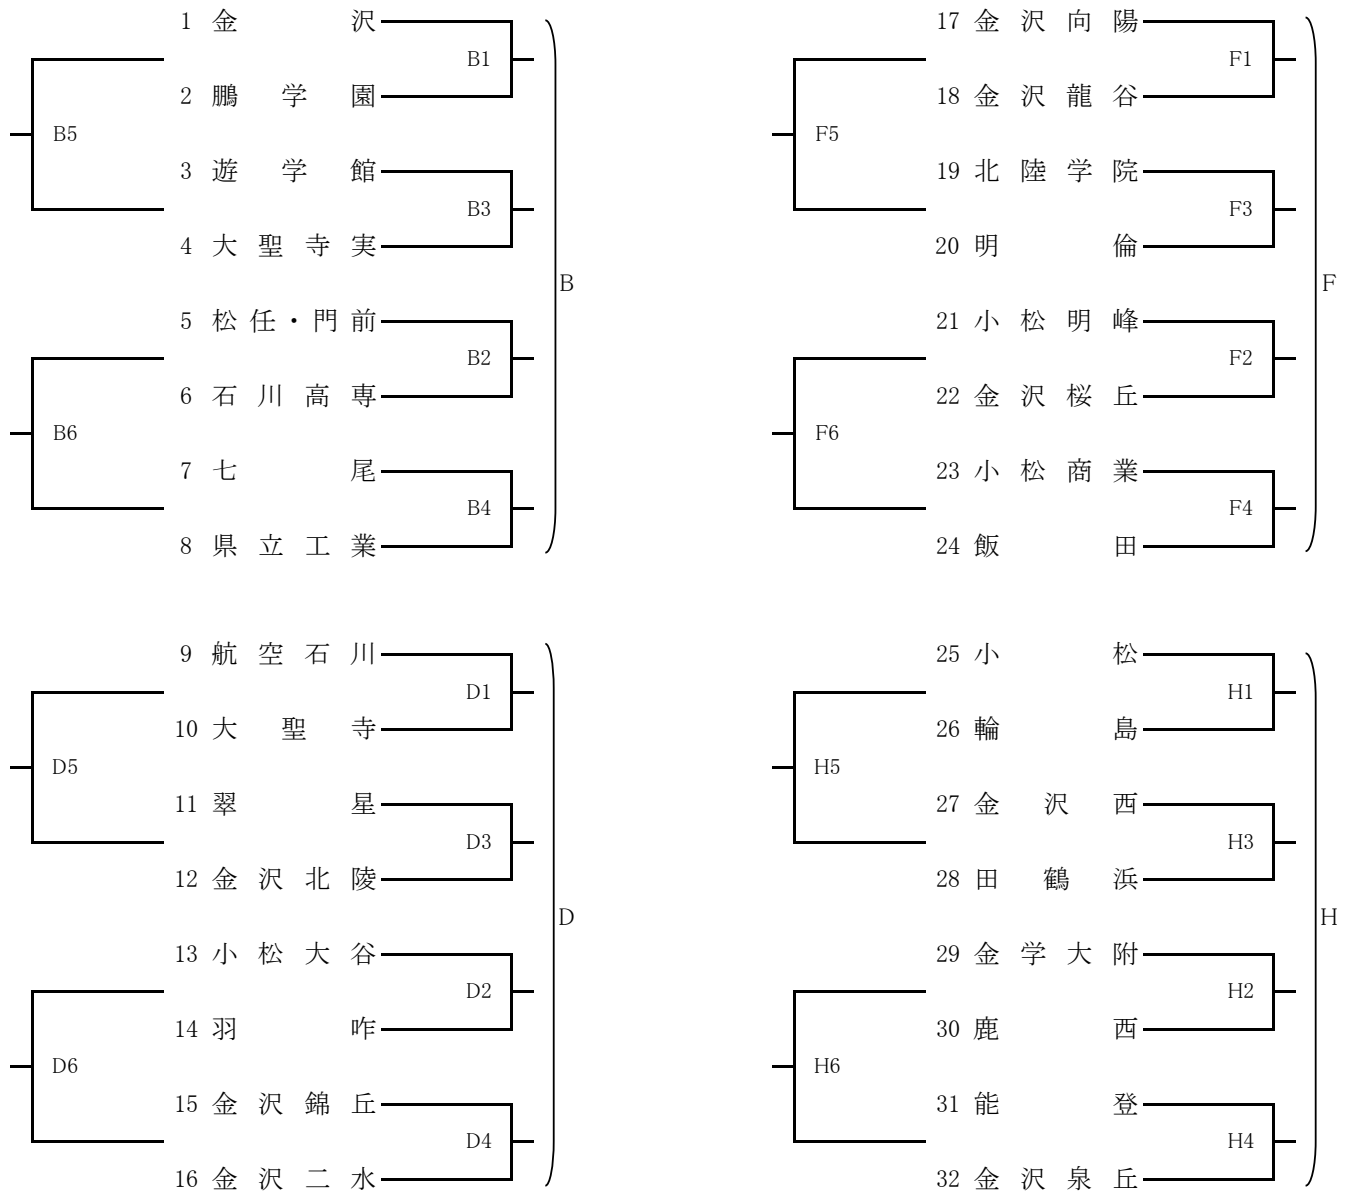

女子予選グループ

会場 七尾総合市民体育館(A・B) 6月1日(木)～4日(日)  
 七尾城山体育館(C・D) 6月1日(木)～2日(金)  
 鹿島体育館(E・F) 6月1日(木)～2日(金)  
 七尾市中島体育館(G・H) 6月1日(木)  
 田鶴浜体育館(I) 6月1日(木)

開場 8:00

17:00決勝トーナメント抽選(七尾高校 4F視聴覚室)

4チームによるグループ戦方式で敗者復活により3チームが決勝トーナメント進出

第1シード金沢商業は決勝トーナメントから出場

原則

	第1試合	第2試合	第3試合	第4試合	第5試合	第6試合
試合時間	9:30	10:20	11:10	12:00	12:50	13:40
補助員	第3試合	第4試合	第1試合	第2試合	1・3勝者	2・4勝者

コート

	第1試合	第2試合	第3試合
試合時間	9:30	10:20	11:10
補助員	第2試合	第1試合	1・2勝者

観客の制限は設けない