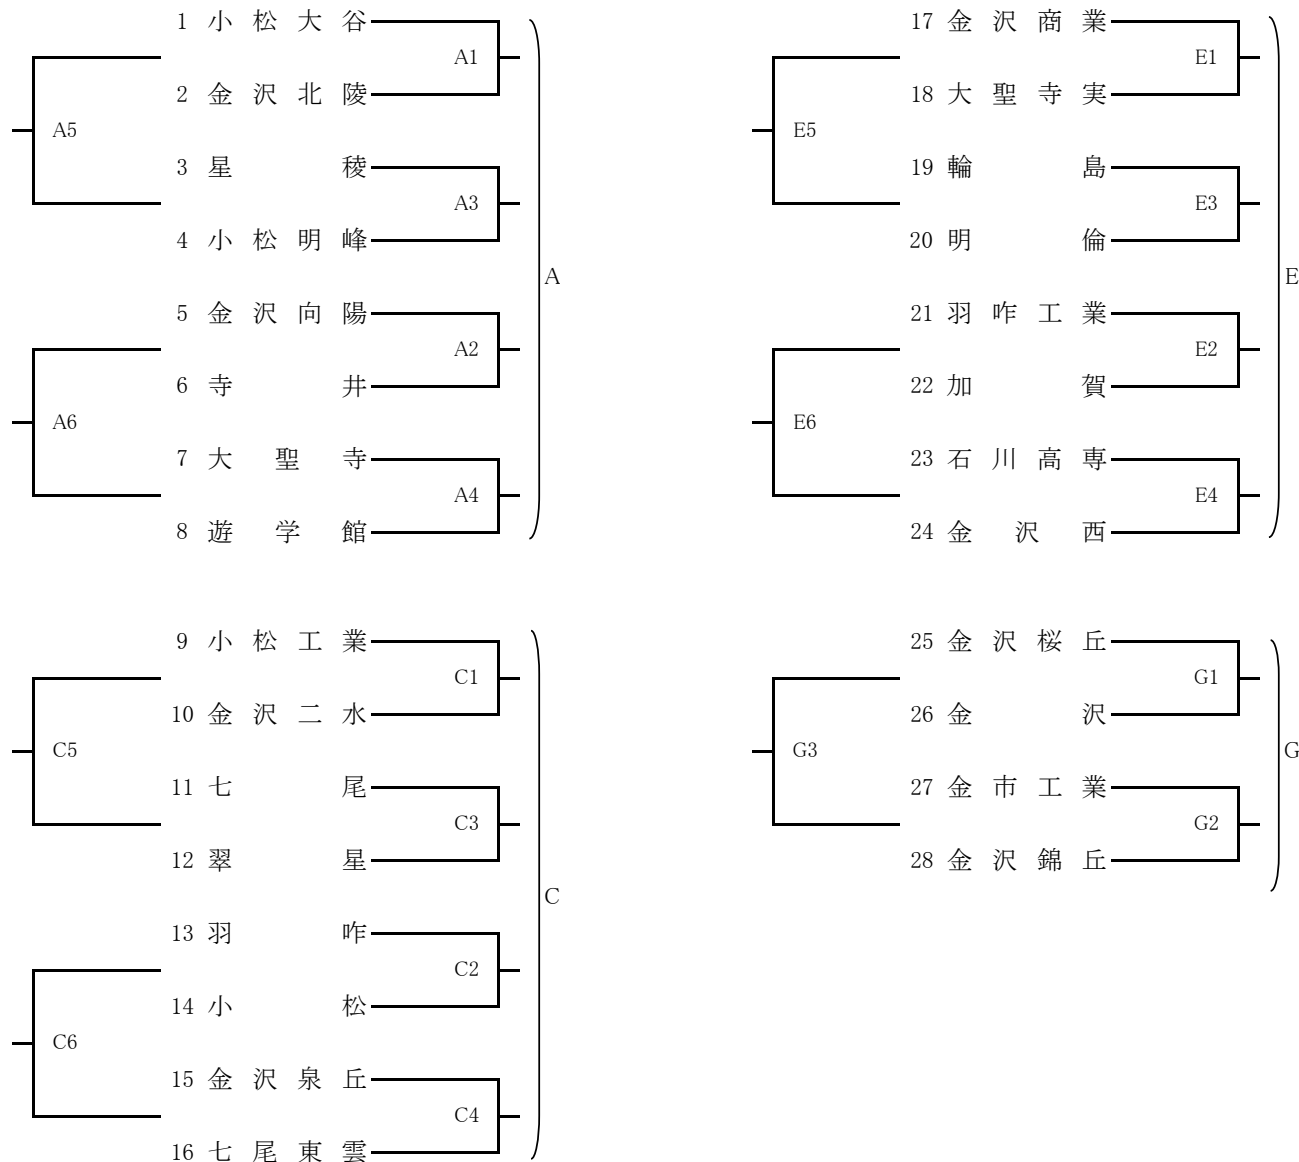

男子予選グループ

会場 七尾総合市民体育館(A・B) 6月1日(木)～4日(日)  
 七尾城山体育館(C・D) 6月1日(木)～2日(金)  
 鹿島体育館(E・F) 6月1日(木)～2日(金)  
 七尾市中島体育館(G・H) 6月1日(木)  
 田鶴浜体育館(I) 6月1日(木)

開場 8:00

17:00決勝トーナメント抽選(七尾高校 4F視聴覚室)

4チームによるグループ戦方式で敗者復活により3チームが決勝トーナメント進出

第1シード県立工業は決勝トーナメントから出場

原則

	第1試合	第2試合	第3試合	第4試合	第5試合	第6試合
試合時間	9:30	10:20	11:10	12:00	12:50	13:40
補助員	第3試合	第4試合	第1試合	第2試合	1・3勝者	2・4勝者

Gコート

	第1試合	第2試合	第3試合
試合時間	9:30	10:20	11:10
補助員	第2試合	第1試合	1・2勝者

観客の制限は設けない