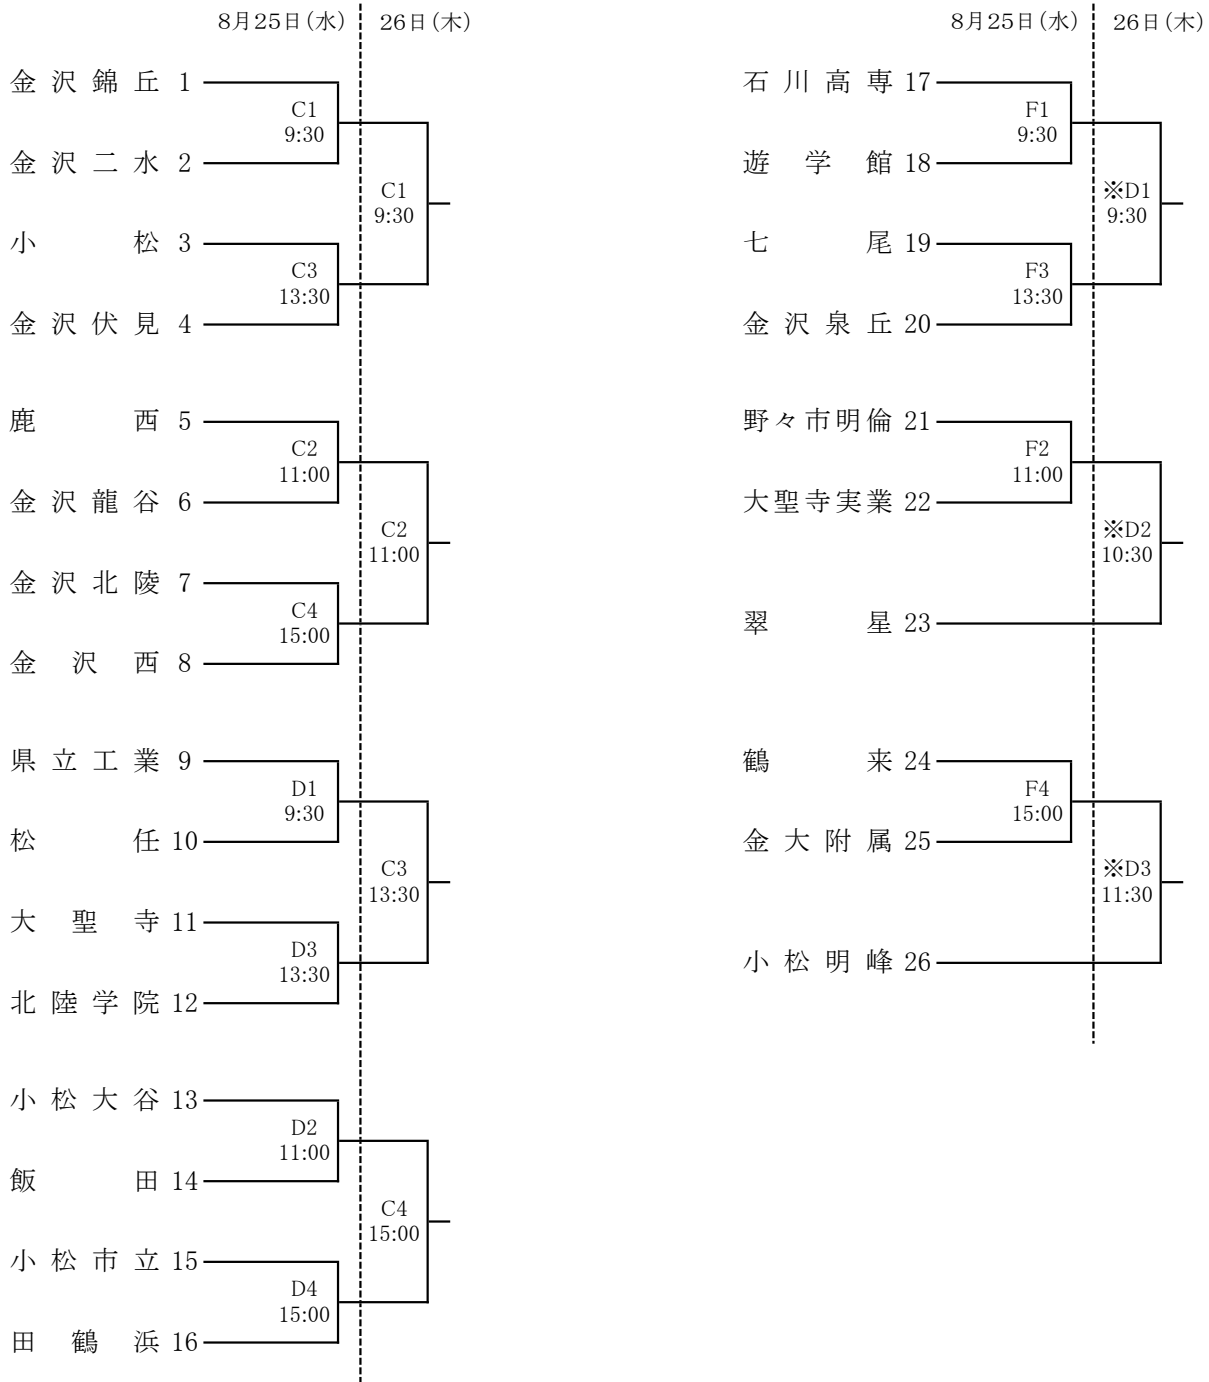

無観客開催とする

令和3年度 全日本バレーボール高等学校選手権大会予選会

令和3年8月25日・26日

〈女子〉

シードチーム:金沢商業、星稜、金沢、金沢桜丘、鵬学園、輪島、金沢学院、小松商業

会場:いしかわ総合スポーツセンター

コート:メインアリーナ奥からA、B、C、D、通路挟んでサブアリーナE、F

8月25日(水)A、B、C、D、E、F

26日(木)A、B、C、D

開場8:00 他、試合時間などは下表および別紙資料、審判割をご確認下さい。

原則

	第1試合	第2試合	第3試合	第4試合
試合時間	9:30	11:00	13:30	15:00
入場時間	8:00	9:00	12:30	13:00
補助員	第2両者	第1両者	第4両者	第3両者

※26日Dコート

	第1試合	第2試合	第3試合
試合時間	9:30	10:30	11:30
入場時間	8:00	9:30	9:00
補助員	第3両者	第1両者	第2両者