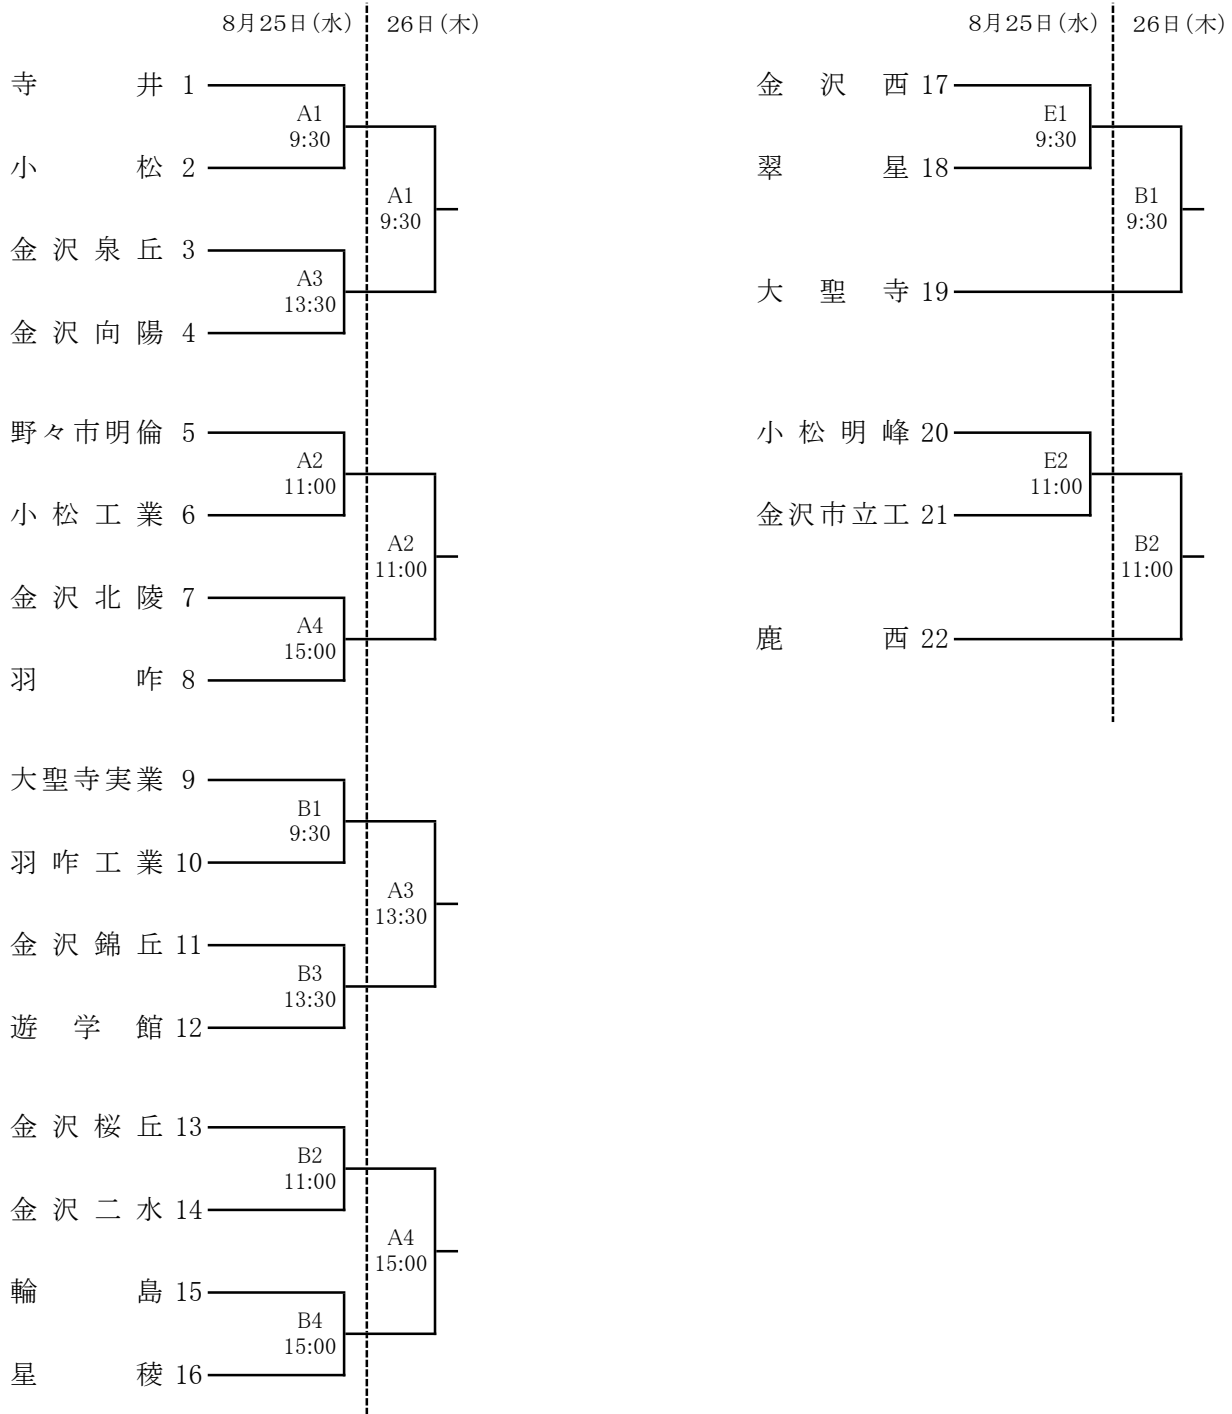

無観客開催とする

令和3年度 全日本バレーボール高等学校選手権大会予選会

令和3年8月25日・26日

〈男子〉

シードチーム: 県立工業、小松大谷、七尾、金沢商業

会場: いしかわ総合スポーツセンター

コート: メインアリーナ奥からA、B、C、D、通路挟んでサブアリーナE、F

8月25日(水) A、B、C、D、E、F

26日(木) A、B、C、D

開場8:00 他、試合時間などは下表および別紙資料、審判割をご確認下さい。

原則

| ←    | 第1試合 | 第2試合  | ← | 第3試合  | 第4試合  |
|------|------|-------|---|-------|-------|
| 試合時間 | 9:30 | 11:00 |   | 13:30 | 15:00 |
| 入場時間 | 8:00 | 9:00  |   | 12:30 | 13:00 |
| 補助員  | 第2両者 | 第1両者  |   | 第4両者  | 第3両者  |

※26日Dコート

| ←    | 第1試合 | 第2試合  | 第3試合  |
|------|------|-------|-------|
| 試合時間 | 9:30 | 10:30 | 11:30 |
| 入場時間 | 8:00 | 9:30  | 9:00  |
| 補助員  | 第3両者 | 第1両者  | 第2両者  |