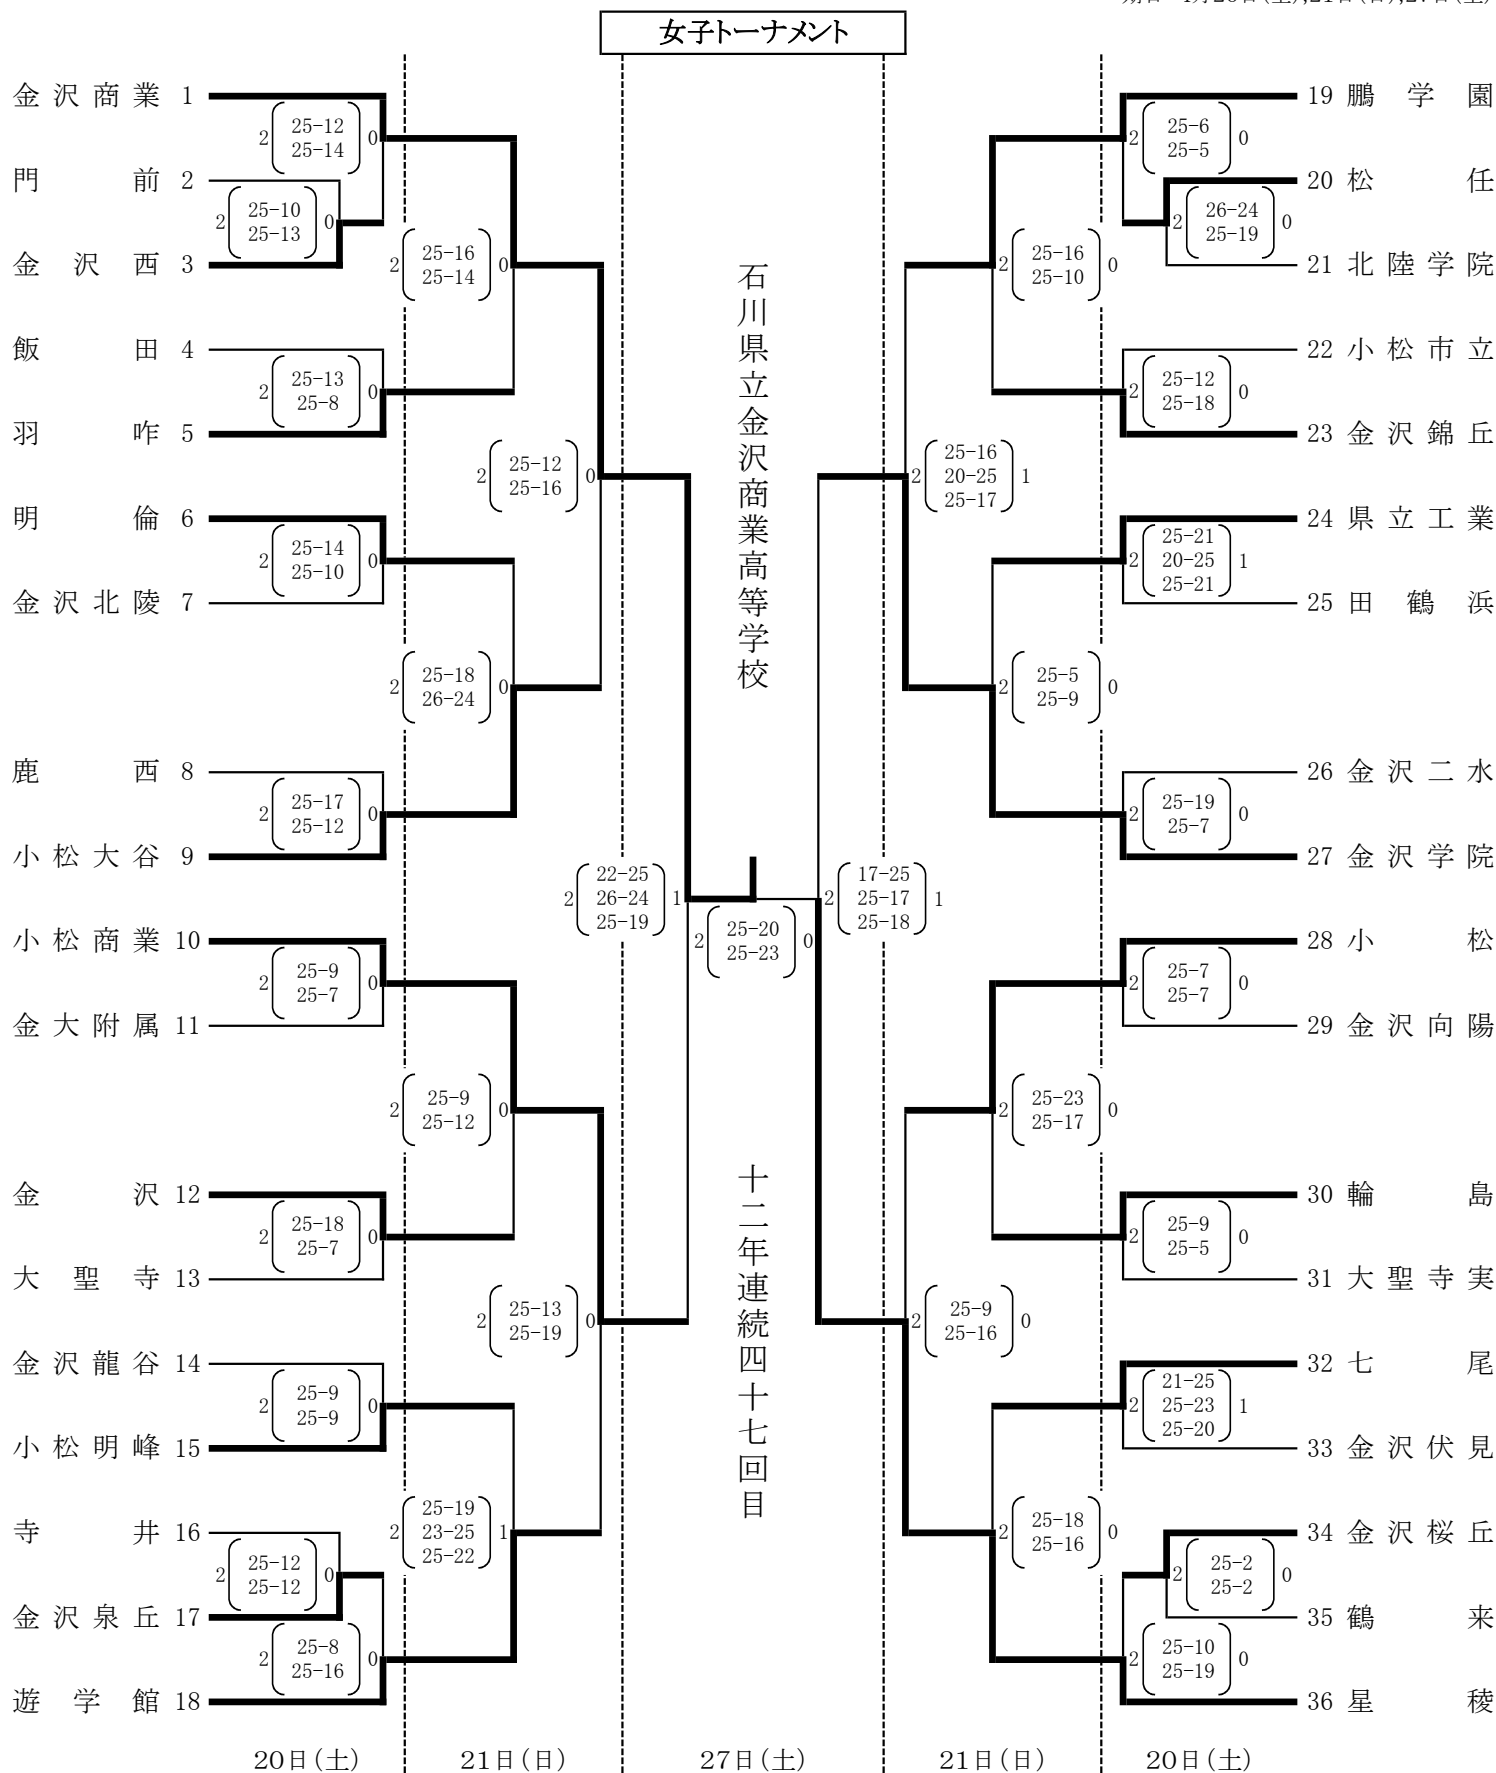

平成31年度石川県バレーボール祭(高校の部)
 兼 第69回中部日本6人制総合男女選手権大会(高校の部)県予選会
 兼 第74回国民体育大会県予選会

後援
 北國新聞社

期日 4月20日(土),21日(日),27日(土)

会場 若宮公園体育館(A・Bコート) 4月20日(土),21日(日),27日(土) ※20(土)B6予定あり、状況次第でA7へ
 松任総合運動公園体育館(C・Dコート) 4月20日(土),21日(日)
 白山郷公園体育館(E・Fコート) 4月20日(土)

開門 8:00 第1試合 9:30 1時間設定(最終日は特別時間設定)

* 各コート第3試合のチーム(試合番号にアンダーライン)は第1試合の補助役員を行うこと。

* ラインズマンはできるだけ2・3年生で行うこと。