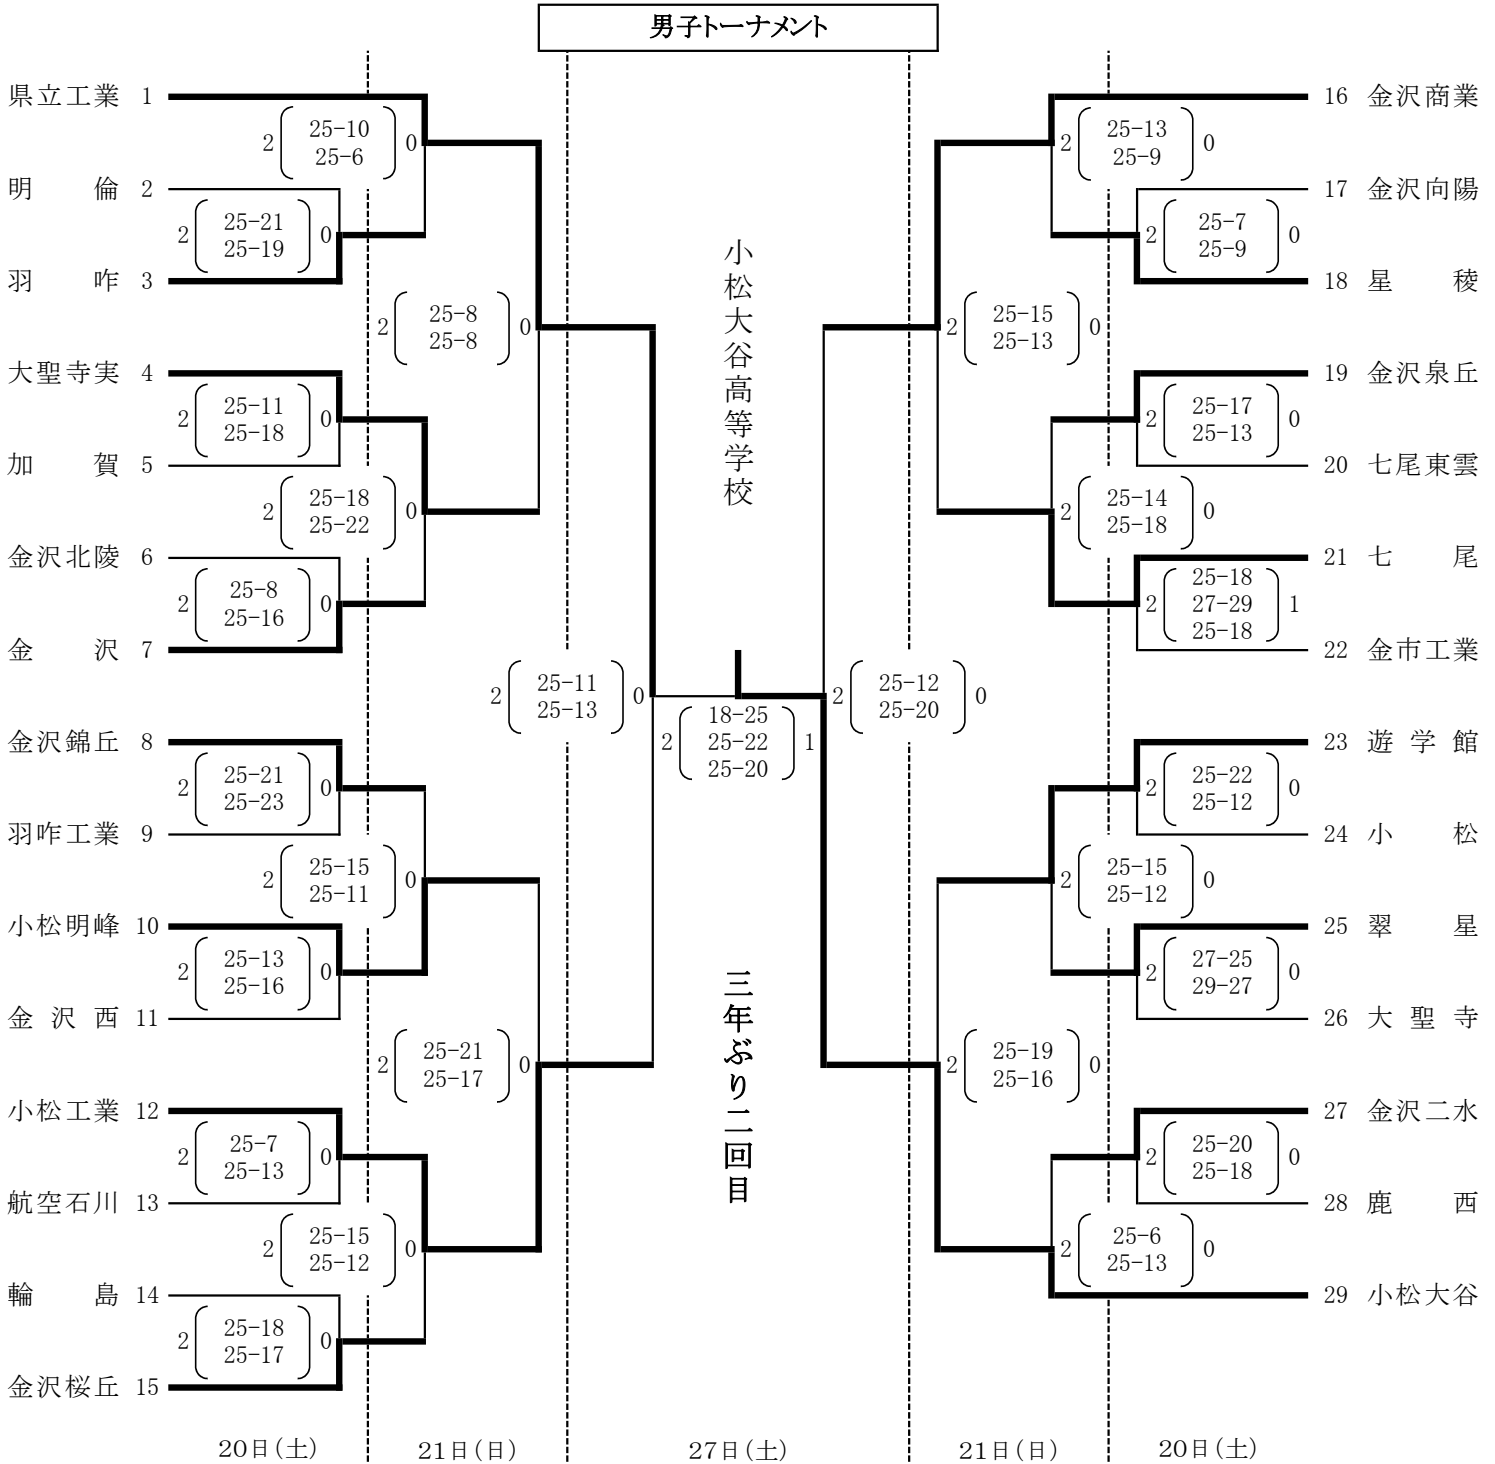

平成31年度石川県バレーボール祭(高校の部)
 兼 第69回中部日本6人制総合男女選手権大会(高校の部)県予選会
 兼 第74回国民体育大会県予選会

後援
 北國新聞社

期日 4月20日(土),21日(日),27日(土)

会場 若宮公園体育館(A・Bコート) 4月20日(土),21日(日),27日(土) ※20(土)B6はネット張替後、状況次第でA7へ変更あり
 松任総合運動公園体育館(C・Dコート) 4月20日(土),21日(日)
 白山郷公園体育館(E・Fコート) 4月20日(土)
 開門 8:00 第1試合 9:30 1時間設定(最終日は特別時間設定)
 * 各コート第3試合のチーム(試合番号にアンダーライン)は第1試合の補助役員を行うこと。
 * ラインズマンはできるだけ2・3年生で行うこと。