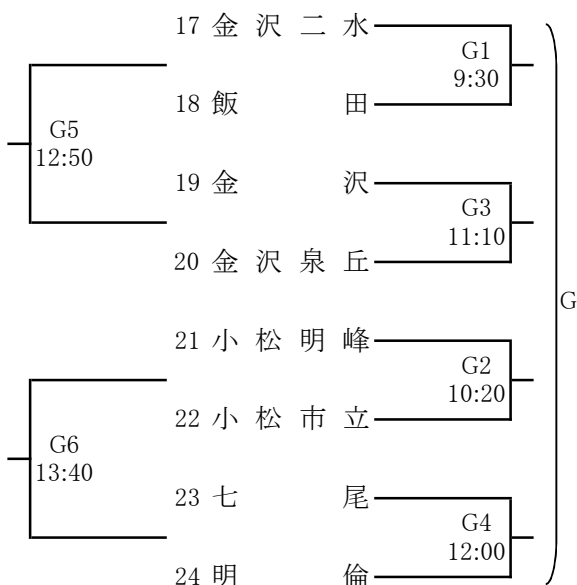

女子 予選

4チームによる敗者復活トーナメント。
3チームが決勝トーナメント進出する。

※第1～4シードの金沢商業、小松商業、金沢学院、小松大谷は決勝トーナメントから出場する。

開門8:00 第1試合9:30(50分設定)
17:00より決勝トーナメント抽選(七尾美術館)

七尾総合市民体育館(8日～11日)
Aコート(奥), Bコート(入口)

七尾城山体育館(8日, 9日)
Cコート(奥), Dコート(入口)

鹿島体育館(8日, 9日)
Eコート(奥), Fコート(入口)

七尾市中島体育館(8日)
Gコート(奥)