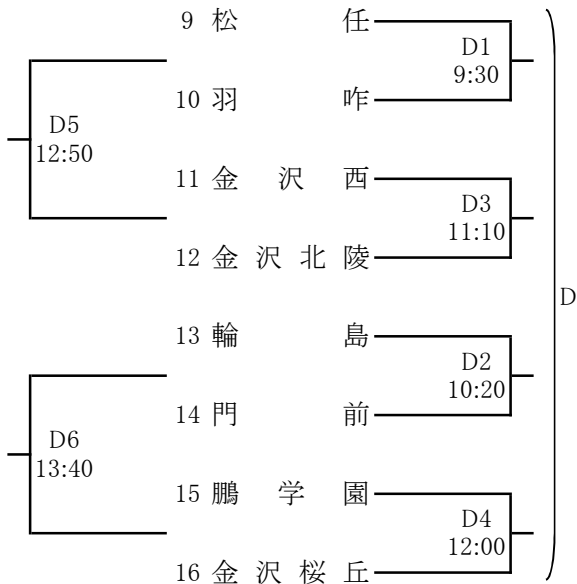

女子 予選

4チームによる敗者復活トーナメント。
3チームが決勝トーナメント進出する。

※第1～4シードの金沢商業、小松商業、金沢学院、小松大谷は決勝トーナメントから出場する。

開門8:00 第1試合9:30(50分設定)
17:00より決勝トーナメント抽選(七尾美術館)

七尾総合市民体育館(8日～11日)
Aコート(奥), Bコート(入口)

七尾城山体育館(8日, 9日)
Cコート(奥), Dコート(入口)

鹿島体育館(8日, 9日)
Eコート(奥), Fコート(入口)

七尾市中島体育館(8日)
Gコート(奥)