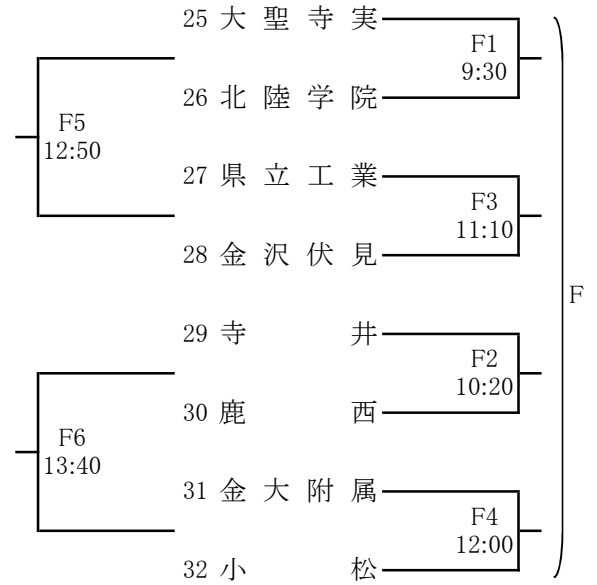

女子 予選

4チームによる敗者復活トーナメント。
3チームが決勝トーナメント進出する。

※第1～4シードの金沢商業、小松商業、金沢学院、小松大谷は決勝トーナメントから出場する。

開門8:00 第1試合9:30(50分設定)
17:00より決勝トーナメント抽選(七尾美術館)

七尾総合市民体育館(8日～11日)
Aコート(奥), Bコート(入口)

七尾城山体育館(8日, 9日)
Cコート(奥), Dコート(入口)

鹿島体育館(8日, 9日)
Eコート(奥), Fコート(入口)

七尾市中島体育館(8日)
Gコート(奥)