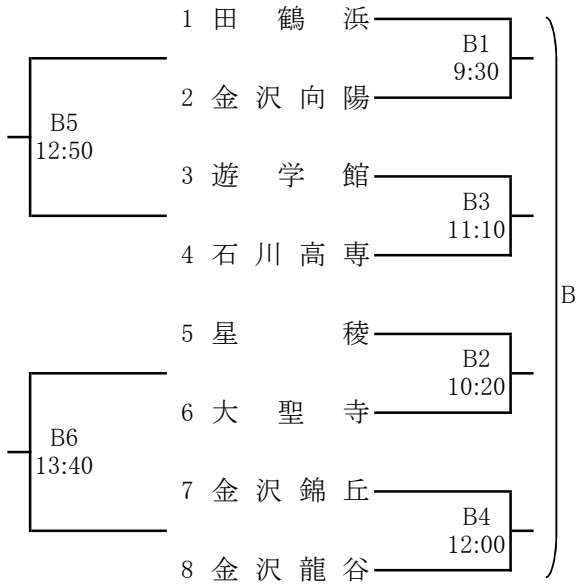

女子 予選

4チームによる敗者復活トーナメント。
3チームが決勝トーナメント進出する。

※第1～4シードの金沢商業、小松商業、金沢学院、小松大谷は決勝トーナメントから出場する。

開門8:00 第1試合9:30(50分設定)
17:00より決勝トーナメント抽選(七尾美術館)

七尾総合市民体育館(8日～11日)
Aコート(奥), Bコート(入口)

七尾城山体育館(8日, 9日)
Cコート(奥), Dコート(入口)

鹿島体育館(8日, 9日)
Eコート(奥), Fコート(入口)

七尾市中島体育館(8日)
Gコート(奥)