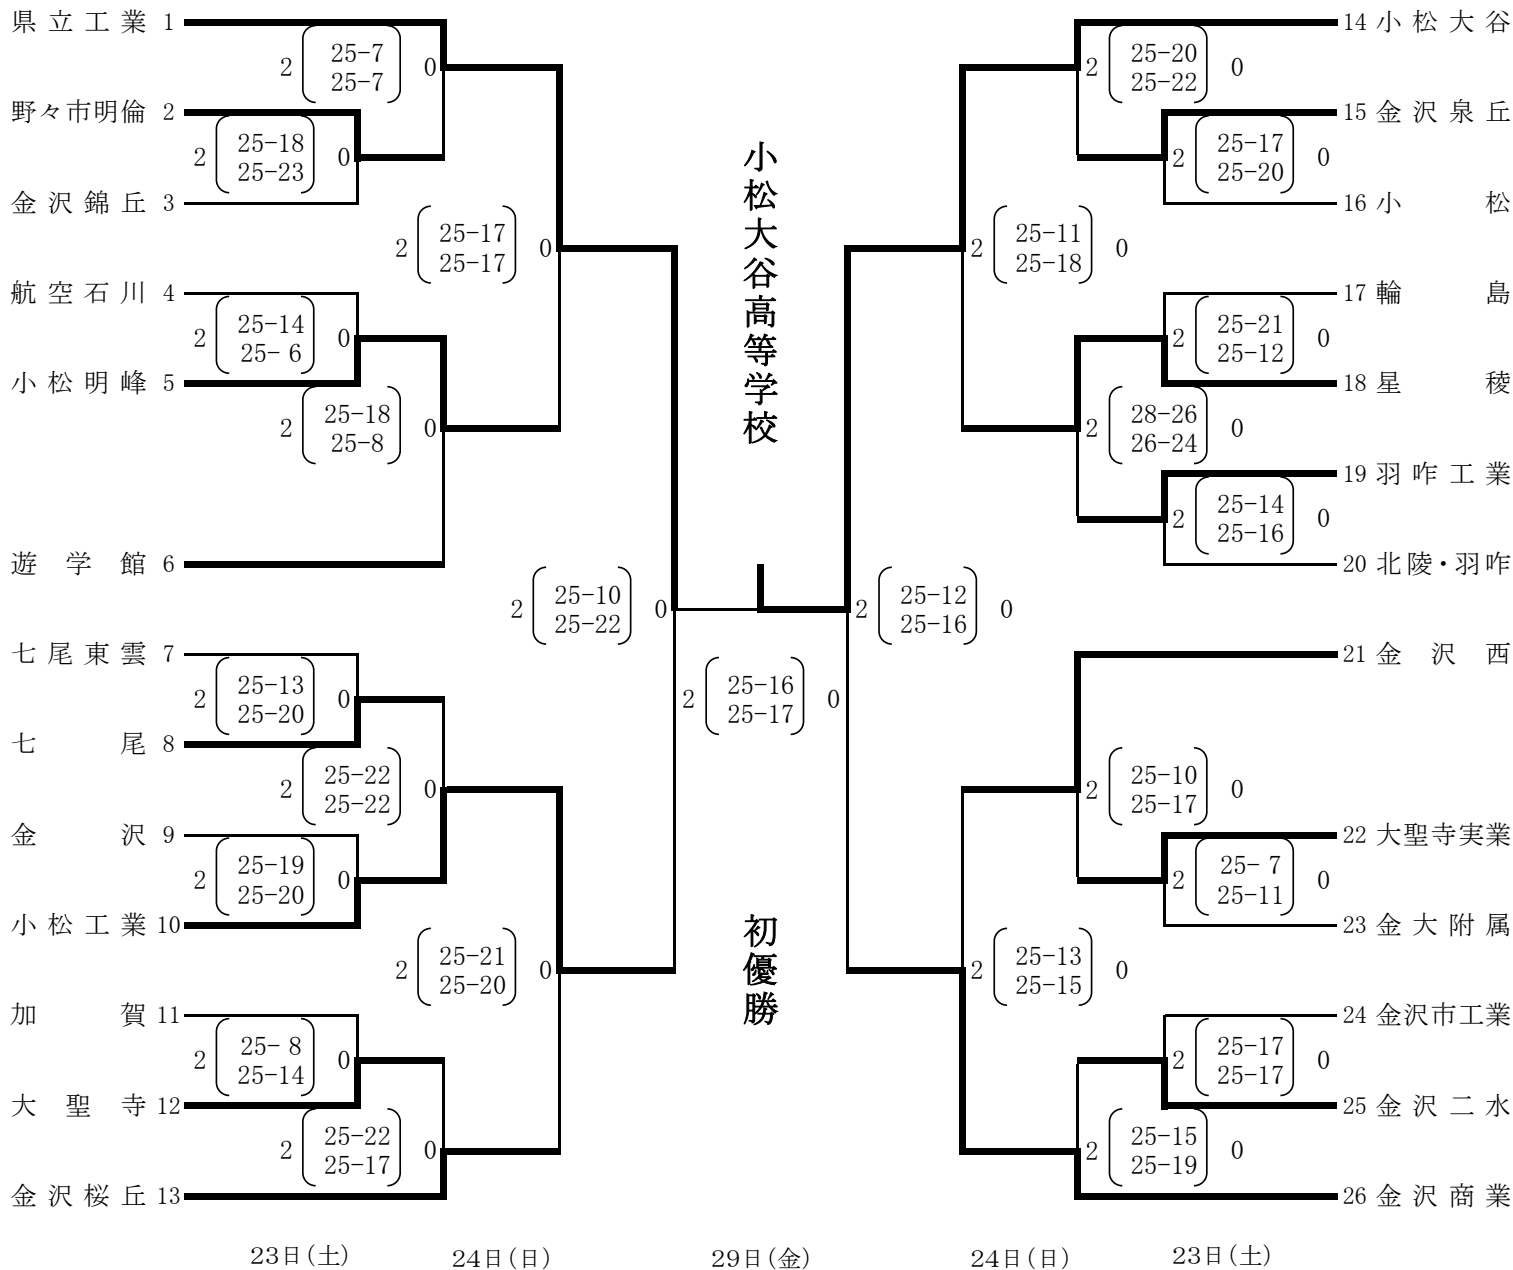

平成28年度石川県バレーボール祭(高校の部)  
 兼 第66回中部日本6人制総合男女選手権大会(高校の部)県予選会  
 兼 第71回国民体育大会県予選会

後援  
 北國新聞社

期日 4月23日(土),24日(日),29日(金)

男子トーナメント

会場 野々市市民体育館(A・Bコート) 4月23日(土),24日(日),29日(金)  
 松任総合運動公園体育館(C・Dコート) 4月23日(土),24日(日)  
 若宮公園体育館(E・Fコート) 4月23日(土)

開門 8:00 第1試合 9:30 1時間設定(最終日は特別時間設定)

\* 各コート第3試合のチーム(試合番号にアンダーライン)は第1試合の補助役員を行うこと。

\* ラインズマンはできるだけ2・3年生で行うこと。

女子トーナメント

会場 野々市市民体育館(A・Bコート) 4月23日(土),24日(日),29日(金)  
 松任総合運動公園体育館(C・Dコート) 4月23日(土),24日(日)  
 若宮公園体育館(E・Fコート) 4月23日(土)