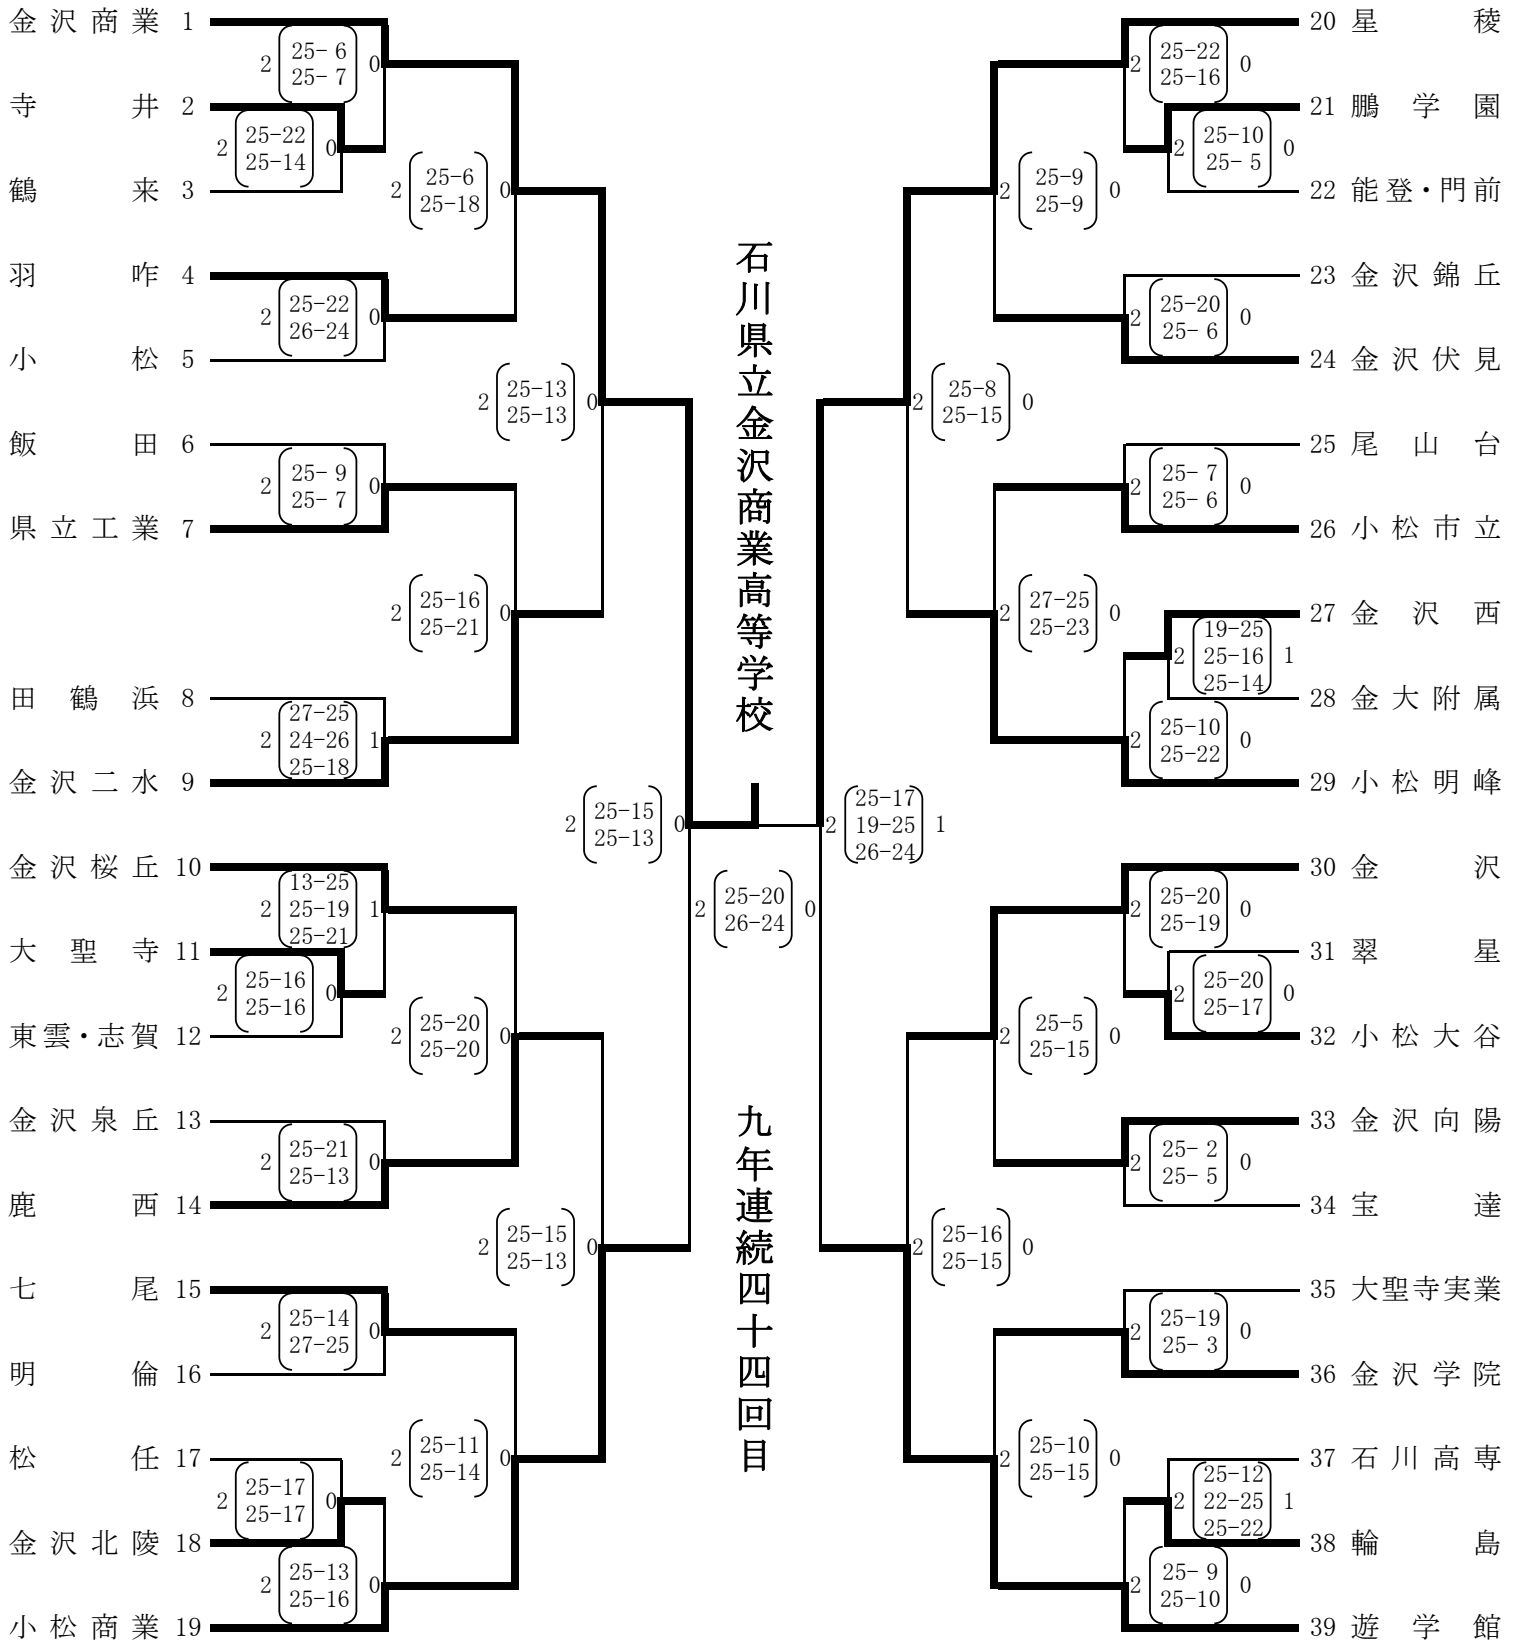

平成28年度石川県バレーボール祭(高校の部)  
 兼 第66回中部日本6人制総合男女選手権大会(高校の部)県予選会  
 兼 第71回国民体育大会県予選会

後援  
 北國新聞社

期日 4月23日(土),24日(日),29日(金)

男子トーナメント

会場 野々市市民体育館(A・Bコート) 4月23日(土),24日(日),29日(金)  
 松任総合運動公園体育館(C・Dコート) 4月23日(土),24日(日)  
 若宮公園体育館(E・Fコート) 4月23日(土)

開門 8:00 第1試合 9:30 1時間設定(最終日は特別時間設定)

\* 各コート第3試合のチーム(試合番号にアンダーライン)は第1試合の補助役員を行うこと。

\* ラインズマンはできるだけ2・3年生で行うこと。

女子トーナメント

会場 野々市市民体育館(A・Bコート) 4月23日(土),24日(日),29日(金)  
 松任総合運動公園体育館(C・Dコート) 4月23日(土),24日(日)  
 若宮公園体育館(E・Fコート) 4月23日(土)