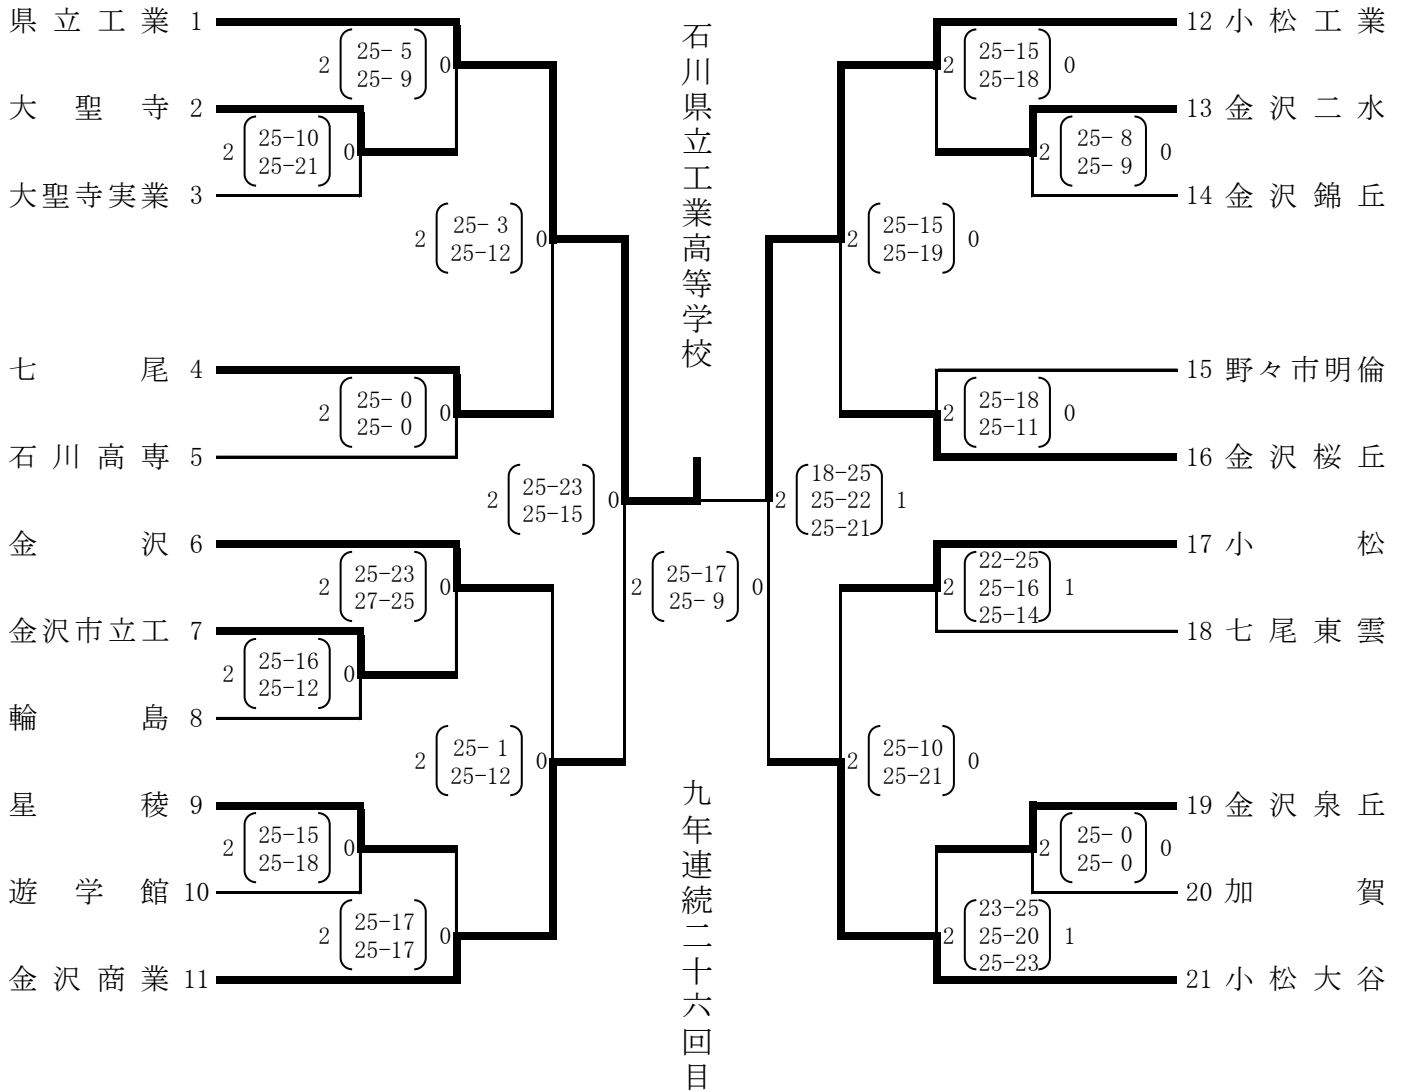

女子 予選

4チームによる敗者復活トーナメント。
3チームが決勝トーナメント進出する。

※第1～4シードの金沢商業、星稜、小松商業、遊学館は
決勝トーナメントから出場する。

開門8:00 第1試合9:30(50分設定)
17:00より決勝トーナメント抽選(松任総合運動公園体育館)

松任総合運動公園体育館(10日～13日)
Aコート(奥), Bコート(入口)

若宮公園体育館(10日, 11日)
Cコート(奥), Dコート(入口)

白山郷公園体育館(10日, 11日)
Eコート(奥), Fコート(入口)

野々市市民体育館(10日)
Gコート(奥)

女子 決勝トーナメント

開門8:00 第1試合9:30(60分設定)

各コート第3試合のチームが第1試合の補助役員です。

松任総合運動公園体育館(10日～13日) Aコート(奥), Bコート(入口)

若宮公園体育館(10日, 11日) Cコート(奥), Dコート(入口)

白山郷公園体育館(10日, 11日) Eコート(奥), Fコート(入口)

野々市市民体育館(10日) Gコート(奥)

男子予選

4チームによる敗者復活トーナメント。
3チームが決勝トーナメント進出する。

※第1～3シードの県立工業、小松大谷、小松工業は
決勝トーナメントから出場する。

開門8:00 第1試合9:30(50分設定)
17:00より決勝トーナメント抽選(松任総合運動公園体育館)

松任総合運動公園体育館(10日～13日)
Aコート(奥), Bコート(入口)

若宮公園体育館(10日, 11日)
Cコート(奥), Dコート(入口)

白山郷公園体育館(10日, 11日)
Eコート(奥), Fコート(入口)

野々市市民体育館(10日)
Gコート(奥)

平成28年度 石川県高等学校バレーボール新人大会 (11月10日～11月13日)

男子 決勝トーナメント

開門8:00 第1試合9:30(60分設定)
各コート第3試合のチームが第1試合の補助役員です。

松任総合運動公園体育館(10日～13日) Aコート(奥), Bコート(入口)
若宮公園体育館(10日, 11日) Cコート(奥), Dコート(入口)
白山郷公園体育館(10日, 11日) Eコート(奥), Fコート(入口)
野々市市民体育館(10日) Gコート(奥)