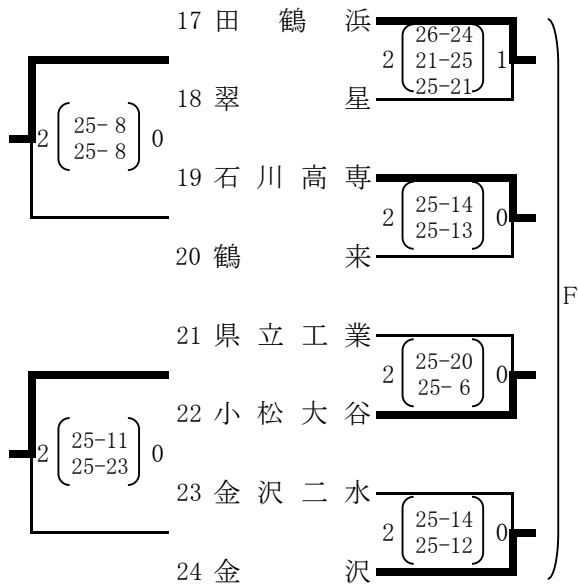

女子 予選

4チームによる敗者復活トーナメント。
3チームが決勝トーナメント進出する。

※第1～4シードの金沢商業、星稜、小松商業、遊学館は
決勝トーナメントから出場する。

開門8:00 第1試合9:30(50分設定)
17:00より決勝トーナメント抽選(松任総合運動公園体育館)

松任総合運動公園体育館(10日～13日)
Aコート(奥), Bコート(入口)

若宮公園体育館(10日, 11日)
Cコート(奥), Dコート(入口)

白山郷公園体育館(10日, 11日)
Eコート(奥), Fコート(入口)

野々市市民体育館(10日)
Gコート(奥)

女子 決勝トーナメント

開門8:00 第1試合9:30(60分設定)

各コート第3試合のチームが第1試合の補助役員です。

松任総合運動公園体育館(10日～13日) Aコート(奥), Bコート(入口)

若宮公園体育館(10日, 11日) Cコート(奥), Dコート(入口)

白山郷公園体育館(10日, 11日) Eコート(奥), Fコート(入口)

野々市市民体育館(10日) Gコート(奥)

男子予選

4チームによる敗者復活トーナメント。
3チームが決勝トーナメント進出する。

※第1～3シードの県立工業、小松大谷、小松工業は
決勝トーナメントから出場する。

開門8:00 第1試合9:30(50分設定)
17:00より決勝トーナメント抽選(松任総合運動公園体育館)

松任総合運動公園体育館(10日～13日)
Aコート(奥), Bコート(入口)

若宮公園体育館(10日, 11日)
Cコート(奥), Dコート(入口)

白山郷公園体育館(10日, 11日)
Eコート(奥), Fコート(入口)

野々市市民体育館(10日)
Gコート(奥)

平成28年度 石川県高等学校バレーボール新人大会 (11月10日～11月13日)

男子 決勝トーナメント

開門8:00 第1試合9:30(60分設定)
各コート第3試合のチームが第1試合の補助役員です。

松任総合運動公園体育館(10日～13日) Aコート(奥), Bコート(入口)
若宮公園体育館(10日, 11日) Cコート(奥), Dコート(入口)
白山郷公園体育館(10日, 11日) Eコート(奥), Fコート(入口)
野々市市民体育館(10日) Gコート(奥)