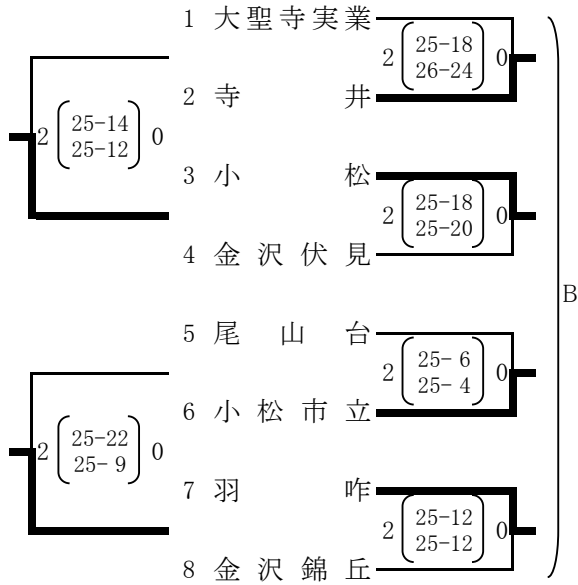

女子 予選

4チームによる敗者復活トーナメント。
3チームが決勝トーナメント進出する。

※第1～4シードの金沢商業、星稜、小松商業、遊学館は
決勝トーナメントから出場する。

開門8:00 第1試合9:30(50分設定)
17:00より決勝トーナメント抽選(松任総合運動公園体育館)

松任総合運動公園体育館(10日～13日)
Aコート(奥), Bコート(入口)

若宮公園体育館(10日, 11日)
Cコート(奥), Dコート(入口)

白山郷公園体育館(10日, 11日)
Eコート(奥), Fコート(入口)

野々市市民体育館(10日)
Gコート(奥)

女子 決勝トーナメント

開門8:00 第1試合9:30(60分設定)

各コート第3試合のチームが第1試合の補助役員です。

松任総合運動公園体育館(10日～13日) Aコート(奥), Bコート(入口)

若宮公園体育館(10日, 11日) Cコート(奥), Dコート(入口)

白山郷公園体育館(10日, 11日) Eコート(奥), Fコート(入口)

野々市市民体育館(10日) Gコート(奥)

男子予選

4チームによる敗者復活トーナメント。
3チームが決勝トーナメント進出する。

※第1～3シードの県立工業、小松大谷、小松工業は
決勝トーナメントから出場する。

開門8:00 第1試合9:30(50分設定)
17:00より決勝トーナメント抽選(松任総合運動公園体育館)

松任総合運動公園体育館(10日～13日)
Aコート(奥), Bコート(入口)

若宮公園体育館(10日, 11日)
Cコート(奥), Dコート(入口)

白山郷公園体育館(10日, 11日)
Eコート(奥), Fコート(入口)

野々市市民体育館(10日)
Gコート(奥)

平成28年度 石川県高等学校バレーボール新人大会 (11月10日～11月13日)

男子 決勝トーナメント

開門8:00 第1試合9:30(60分設定)
各コート第3試合のチームが第1試合の補助役員です。

松任総合運動公園体育館(10日～13日) Aコート(奥), Bコート(入口)
若宮公園体育館(10日, 11日) Cコート(奥), Dコート(入口)
白山郷公園体育館(10日, 11日) Eコート(奥), Fコート(入口)
野々市市民体育館(10日) Gコート(奥)