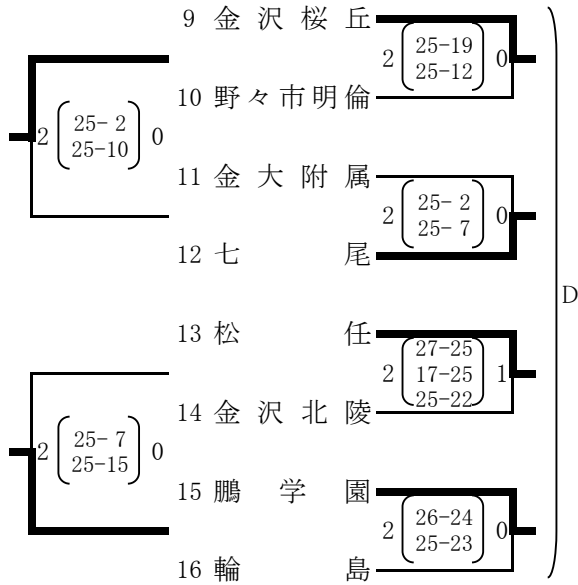

女子 予選

4チームによる敗者復活トーナメント。
3チームが決勝トーナメント進出する。

※第1～4シードの金沢商業、星稜、小松商業、遊学館は
決勝トーナメントから出場する。

開門8:00 第1試合9:30(50分設定)
17:00より決勝トーナメント抽選(松任総合運動公園体育館)

松任総合運動公園体育館(10日～13日)
Aコート(奥), Bコート(入口)

若宮公園体育館(10日, 11日)
Cコート(奥), Dコート(入口)

白山郷公園体育館(10日, 11日)
Eコート(奥), Fコート(入口)

野々市市民体育館(10日)
Gコート(奥)

女子 決勝トーナメント

開門8:00 第1試合9:30(60分設定)

各コート第3試合のチームが第1試合の補助役員です。

松任総合運動公園体育館(10日～13日) Aコート(奥), Bコート(入口)

若宮公園体育館(10日, 11日) Cコート(奥), Dコート(入口)

白山郷公園体育館(10日, 11日) Eコート(奥), Fコート(入口)

野々市市民体育館(10日) Gコート(奥)

男子予選

4チームによる敗者復活トーナメント。
3チームが決勝トーナメント進出する。

※第1～3シードの県立工業、小松大谷、小松工業は
決勝トーナメントから出場する。

開門8:00 第1試合9:30(50分設定)
17:00より決勝トーナメント抽選(松任総合運動公園体育館)

松任総合運動公園体育館(10日～13日)
Aコート(奥), Bコート(入口)

若宮公園体育館(10日, 11日)
Cコート(奥), Dコート(入口)

白山郷公園体育館(10日, 11日)
Eコート(奥), Fコート(入口)

野々市市民体育館(10日)
Gコート(奥)

平成28年度 石川県高等学校バレーボール新人大会 (11月10日～11月13日)

男子 決勝トーナメント

開門8:00 第1試合9:30(60分設定)
各コート第3試合のチームが第1試合の補助役員です。

松任総合運動公園体育館(10日～13日) Aコート(奥), Bコート(入口)
若宮公園体育館(10日, 11日) Cコート(奥), Dコート(入口)
白山郷公園体育館(10日, 11日) Eコート(奥), Fコート(入口)
野々市市民体育館(10日) Gコート(奥)