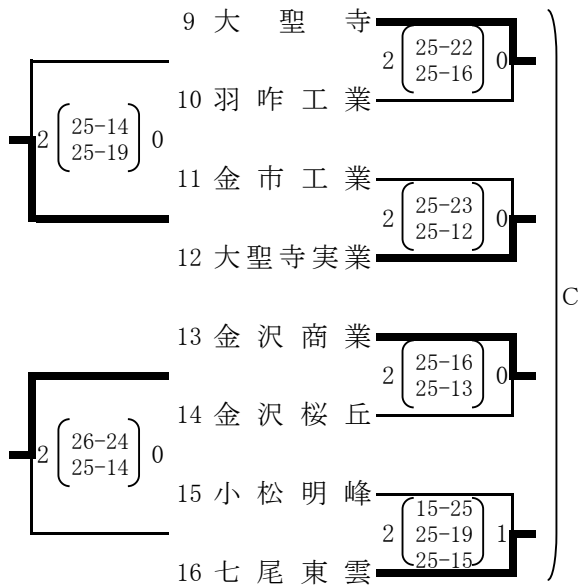

女子 予選

4チームによる敗者復活トーナメント。
3チームが決勝トーナメント進出する。

※第1～4シードの金沢商業、星稜、小松商業、遊学館は
決勝トーナメントから出場する。

開門8:00 第1試合9:30(50分設定)
17:00より決勝トーナメント抽選(松任総合運動公園体育館)

松任総合運動公園体育館(10日～13日)
Aコート(奥), Bコート(入口)

若宮公園体育館(10日, 11日)
Cコート(奥), Dコート(入口)

白山郷公園体育館(10日, 11日)
Eコート(奥), Fコート(入口)

野々市市民体育館(10日)
Gコート(奥)

女子 決勝トーナメント

開門8:00 第1試合9:30(60分設定)

各コート第3試合のチームが第1試合の補助役員です。

松任総合運動公園体育館(10日～13日) Aコート(奥), Bコート(入口)

若宮公園体育館(10日, 11日) Cコート(奥), Dコート(入口)

白山郷公園体育館(10日, 11日) Eコート(奥), Fコート(入口)

野々市市民体育館(10日) Gコート(奥)

男子予選

4チームによる敗者復活トーナメント。
3チームが決勝トーナメント進出する。

※第1～3シードの県立工業、小松大谷、小松工業は
決勝トーナメントから出場する。

開門8:00 第1試合9:30(50分設定)
17:00より決勝トーナメント抽選(松任総合運動公園体育館)

松任総合運動公園体育館(10日～13日)
Aコート(奥), Bコート(入口)

若宮公園体育館(10日, 11日)
Cコート(奥), Dコート(入口)

白山郷公園体育館(10日, 11日)
Eコート(奥), Fコート(入口)

野々市市民体育館(10日)
Gコート(奥)

平成28年度 石川県高等学校バレーボール新人大会 (11月10日～11月13日)

男子 決勝トーナメント

開門8:00 第1試合9:30(60分設定)
各コート第3試合のチームが第1試合の補助役員です。

松任総合運動公園体育館(10日～13日) Aコート(奥), Bコート(入口)
若宮公園体育館(10日, 11日) Cコート(奥), Dコート(入口)
白山郷公園体育館(10日, 11日) Eコート(奥), Fコート(入口)
野々市市民体育館(10日) Gコート(奥)