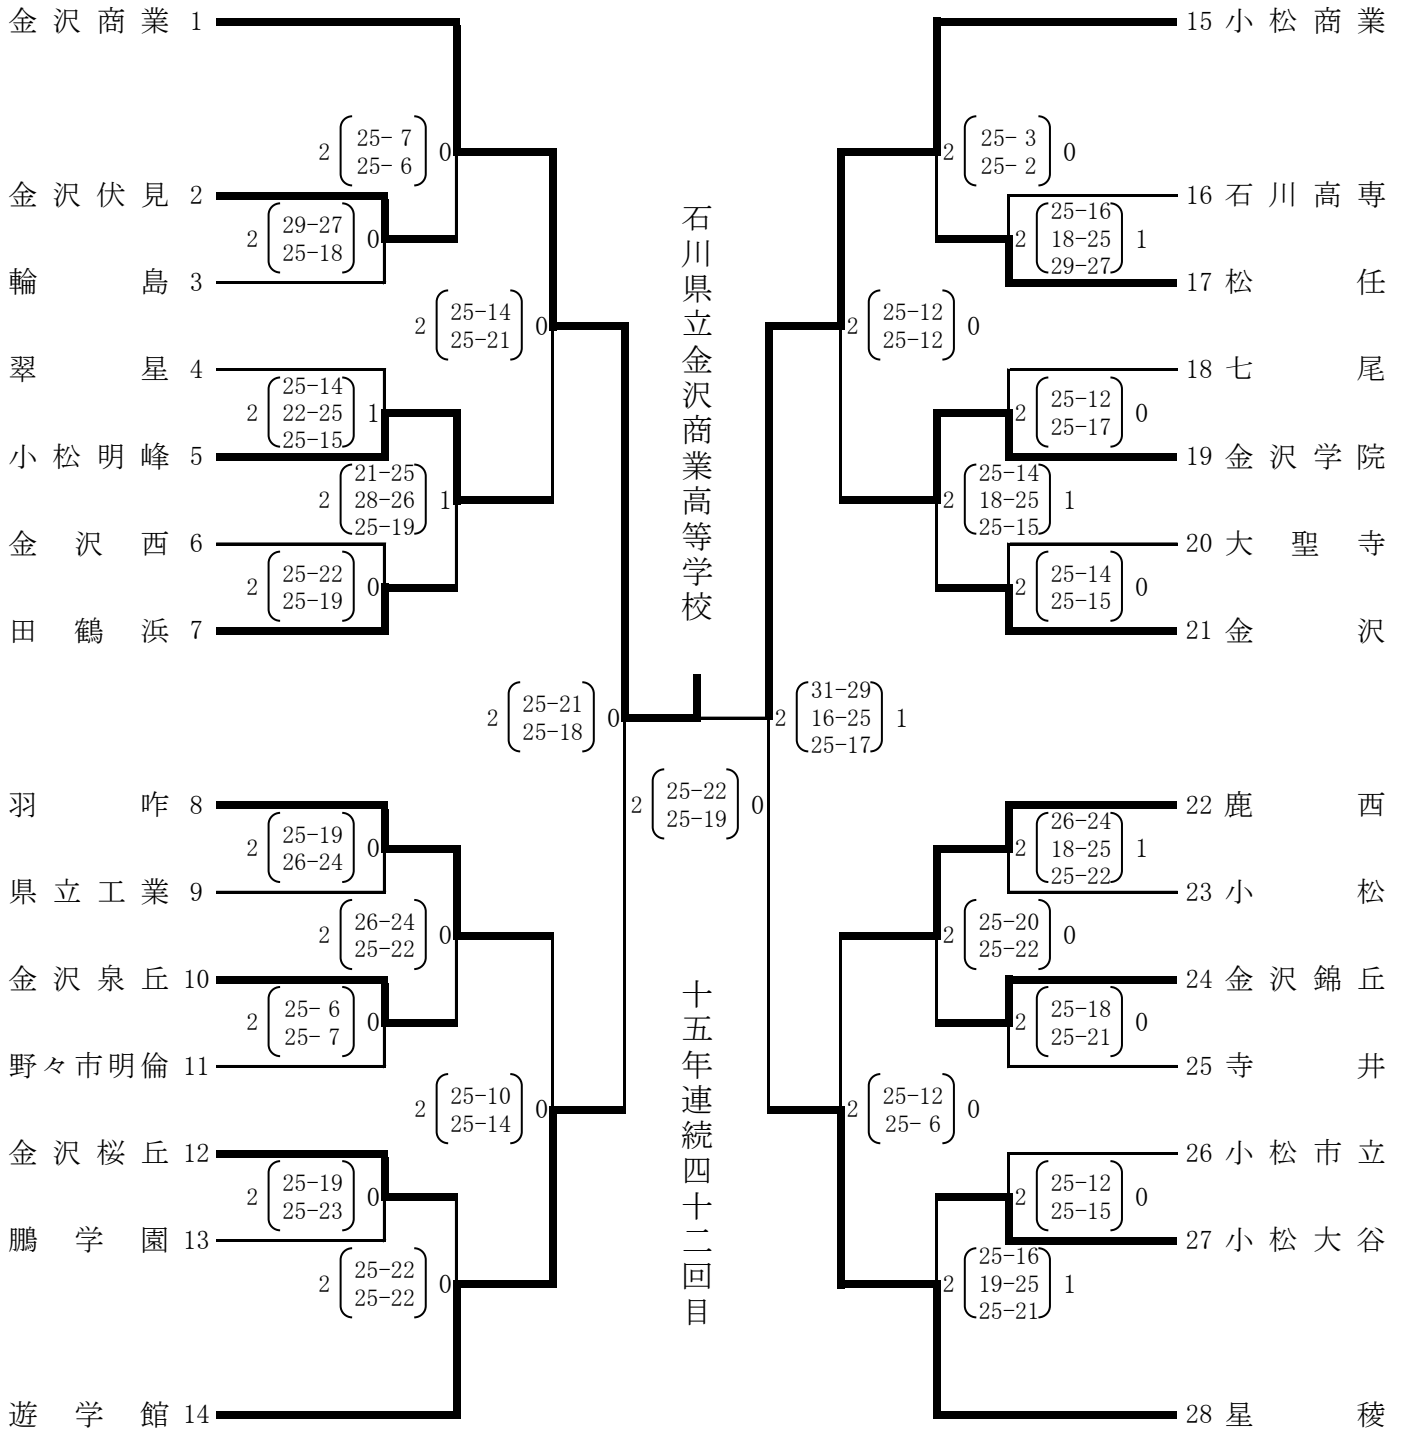

女子 予選

4チームによる敗者復活トーナメント。
3チームが決勝トーナメント進出する。

※第1～4シードの金沢商業、星稜、小松商業、遊学館は
決勝トーナメントから出場する。

開門8:00 第1試合9:30(50分設定)
17:00より決勝トーナメント抽選(松任総合運動公園体育館)

松任総合運動公園体育館(10日～13日)
Aコート(奥), Bコート(入口)

若宮公園体育館(10日, 11日)
Cコート(奥), Dコート(入口)

白山郷公園体育館(10日, 11日)
Eコート(奥), Fコート(入口)

野々市市民体育館(10日)
Gコート(奥)

女子 決勝トーナメント

開門8:00 第1試合9:30(60分設定)

各コート第3試合のチームが第1試合の補助役員です。

松任総合運動公園体育館(10日～13日) Aコート(奥), Bコート(入口)

若宮公園体育館(10日, 11日) Cコート(奥), Dコート(入口)

白山郷公園体育館(10日, 11日) Eコート(奥), Fコート(入口)

野々市市民体育館(10日) Gコート(奥)

男子予選

4チームによる敗者復活トーナメント。
3チームが決勝トーナメント進出する。

※第1～3シードの県立工業、小松大谷、小松工業は
決勝トーナメントから出場する。

開門8:00 第1試合9:30(50分設定)
17:00より決勝トーナメント抽選(松任総合運動公園体育館)

松任総合運動公園体育館(10日～13日)
Aコート(奥), Bコート(入口)

若宮公園体育館(10日, 11日)
Cコート(奥), Dコート(入口)

白山郷公園体育館(10日, 11日)
Eコート(奥), Fコート(入口)

野々市市民体育館(10日)
Gコート(奥)

平成28年度 石川県高等学校バレーボール新人大会 (11月10日～11月13日)

男子 決勝トーナメント

開門8:00 第1試合9:30(60分設定)
各コート第3試合のチームが第1試合の補助役員です。

松任総合運動公園体育館(10日～13日) Aコート(奥), Bコート(入口)
若宮公園体育館(10日, 11日) Cコート(奥), Dコート(入口)
白山郷公園体育館(10日, 11日) Eコート(奥), Fコート(入口)
野々市市民体育館(10日) Gコート(奥)