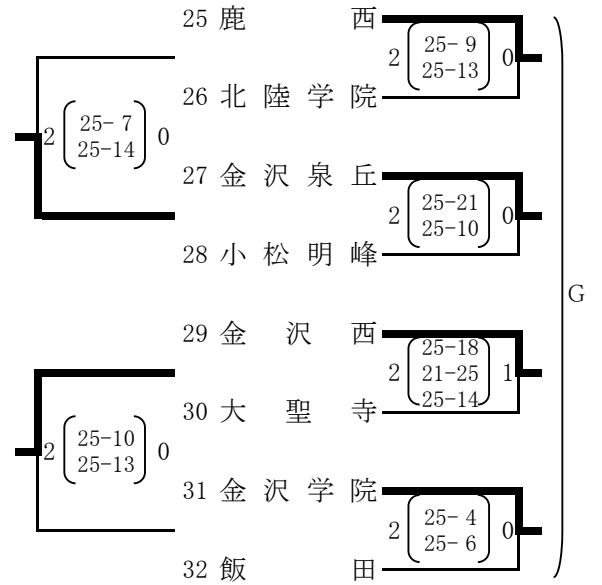

女子 予選

4チームによる敗者復活トーナメント。
3チームが決勝トーナメント進出する。

※第1～4シードの金沢商業、星稜、小松商業、遊学館は
決勝トーナメントから出場する。

開門8:00 第1試合9:30(50分設定)
17:00より決勝トーナメント抽選(松任総合運動公園体育館)

松任総合運動公園体育館(10日～13日)
Aコート(奥), Bコート(入口)

若宮公園体育館(10日, 11日)
Cコート(奥), Dコート(入口)

白山郷公園体育館(10日, 11日)
Eコート(奥), Fコート(入口)

野々市市民体育館(10日)
Gコート(奥)

女子 決勝トーナメント

開門8:00 第1試合9:30(60分設定)

各コート第3試合のチームが第1試合の補助役員です。

松任総合運動公園体育館(10日～13日) Aコート(奥), Bコート(入口)

若宮公園体育館(10日, 11日) Cコート(奥), Dコート(入口)

白山郷公園体育館(10日, 11日) Eコート(奥), Fコート(入口)

野々市市民体育館(10日) Gコート(奥)

男子予選

4チームによる敗者復活トーナメント。
3チームが決勝トーナメント進出する。

※第1～3シードの県立工業、小松大谷、小松工業は
決勝トーナメントから出場する。

開門8:00 第1試合9:30(50分設定)
17:00より決勝トーナメント抽選(松任総合運動公園体育館)

松任総合運動公園体育館(10日～13日)
Aコート(奥), Bコート(入口)

若宮公園体育館(10日, 11日)
Cコート(奥), Dコート(入口)

白山郷公園体育館(10日, 11日)
Eコート(奥), Fコート(入口)

野々市市民体育館(10日)
Gコート(奥)

平成28年度 石川県高等学校バレーボール新人大会 (11月10日～11月13日)

男子 決勝トーナメント

開門8:00 第1試合9:30(60分設定)
各コート第3試合のチームが第1試合の補助役員です。

松任総合運動公園体育館(10日～13日) Aコート(奥), Bコート(入口)
若宮公園体育館(10日, 11日) Cコート(奥), Dコート(入口)
白山郷公園体育館(10日, 11日) Eコート(奥), Fコート(入口)
野々市市民体育館(10日) Gコート(奥)