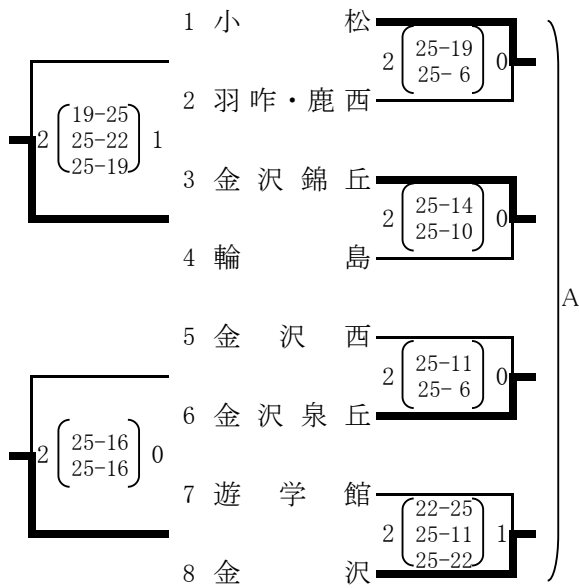

女子 予選

4チームによる敗者復活トーナメント。
3チームが決勝トーナメント進出する。

※第1～4シードの金沢商業、星稜、小松商業、遊学館は
決勝トーナメントから出場する。

開門8:00 第1試合9:30(50分設定)
17:00より決勝トーナメント抽選(松任総合運動公園体育館)

松任総合運動公園体育館(10日～13日)
Aコート(奥), Bコート(入口)

若宮公園体育館(10日, 11日)
Cコート(奥), Dコート(入口)

白山郷公園体育館(10日, 11日)
Eコート(奥), Fコート(入口)

野々市市民体育館(10日)
Gコート(奥)

女子 決勝トーナメント

開門8:00 第1試合9:30(60分設定)

各コート第3試合のチームが第1試合の補助役員です。

松任総合運動公園体育館(10日～13日) Aコート(奥), Bコート(入口)

若宮公園体育館(10日, 11日) Cコート(奥), Dコート(入口)

白山郷公園体育館(10日, 11日) Eコート(奥), Fコート(入口)

野々市市民体育館(10日) Gコート(奥)

男子予選

4チームによる敗者復活トーナメント。
3チームが決勝トーナメント進出する。

※第1～3シードの県立工業、小松大谷、小松工業は
決勝トーナメントから出場する。

開門8:00 第1試合9:30(50分設定)
17:00より決勝トーナメント抽選(松任総合運動公園体育館)

松任総合運動公園体育館(10日～13日)
Aコート(奥), Bコート(入口)

若宮公園体育館(10日, 11日)
Cコート(奥), Dコート(入口)

白山郷公園体育館(10日, 11日)
Eコート(奥), Fコート(入口)

野々市市民体育館(10日)
Gコート(奥)

平成28年度 石川県高等学校バレーボール新人大会 (11月10日～11月13日)

男子 決勝トーナメント

開門8:00 第1試合9:30(60分設定)
各コート第3試合のチームが第1試合の補助役員です。

松任総合運動公園体育館(10日～13日) Aコート(奥), Bコート(入口)
若宮公園体育館(10日, 11日) Cコート(奥), Dコート(入口)
白山郷公園体育館(10日, 11日) Eコート(奥), Fコート(入口)
野々市市民体育館(10日) Gコート(奥)