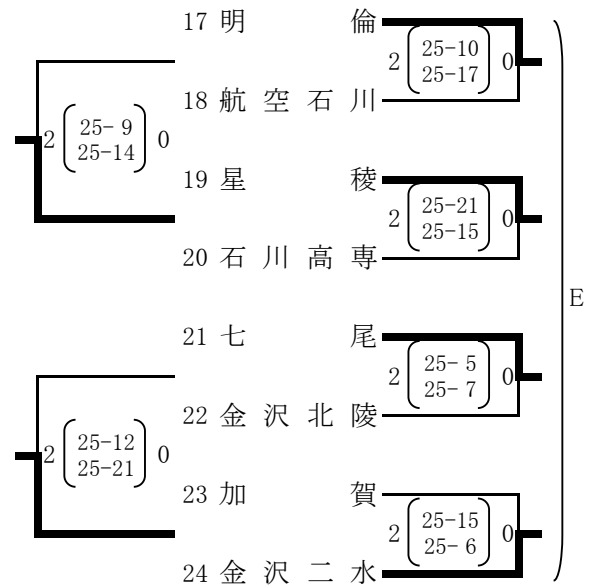

女子 予選

4チームによる敗者復活トーナメント。
3チームが決勝トーナメント進出する。

※第1～4シードの金沢商業、星稜、小松商業、遊学館は
決勝トーナメントから出場する。

開門8:00 第1試合9:30(50分設定)
17:00より決勝トーナメント抽選(松任総合運動公園体育館)

松任総合運動公園体育館(10日～13日)
Aコート(奥), Bコート(入口)

若宮公園体育館(10日, 11日)
Cコート(奥), Dコート(入口)

白山郷公園体育館(10日, 11日)
Eコート(奥), Fコート(入口)

野々市市民体育館(10日)
Gコート(奥)

女子 決勝トーナメント

開門8:00 第1試合9:30(60分設定)

各コート第3試合のチームが第1試合の補助役員です。

松任総合運動公園体育館(10日～13日) Aコート(奥), Bコート(入口)

若宮公園体育館(10日, 11日) Cコート(奥), Dコート(入口)

白山郷公園体育館(10日, 11日) Eコート(奥), Fコート(入口)

野々市市民体育館(10日) Gコート(奥)

男子予選

4チームによる敗者復活トーナメント。
3チームが決勝トーナメント進出する。

※第1～3シードの県立工業、小松大谷、小松工業は
決勝トーナメントから出場する。

開門8:00 第1試合9:30(50分設定)
17:00より決勝トーナメント抽選(松任総合運動公園体育館)

松任総合運動公園体育館(10日～13日)
Aコート(奥), Bコート(入口)

若宮公園体育館(10日, 11日)
Cコート(奥), Dコート(入口)

白山郷公園体育館(10日, 11日)
Eコート(奥), Fコート(入口)

野々市市民体育館(10日)
Gコート(奥)

平成28年度 石川県高等学校バレーボール新人大会 (11月10日～11月13日)

男子 決勝トーナメント

開門8:00 第1試合9:30(60分設定)
各コート第3試合のチームが第1試合の補助役員です。

松任総合運動公園体育館(10日～13日) Aコート(奥), Bコート(入口)
若宮公園体育館(10日, 11日) Cコート(奥), Dコート(入口)
白山郷公園体育館(10日, 11日) Eコート(奥), Fコート(入口)
野々市市民体育館(10日) Gコート(奥)