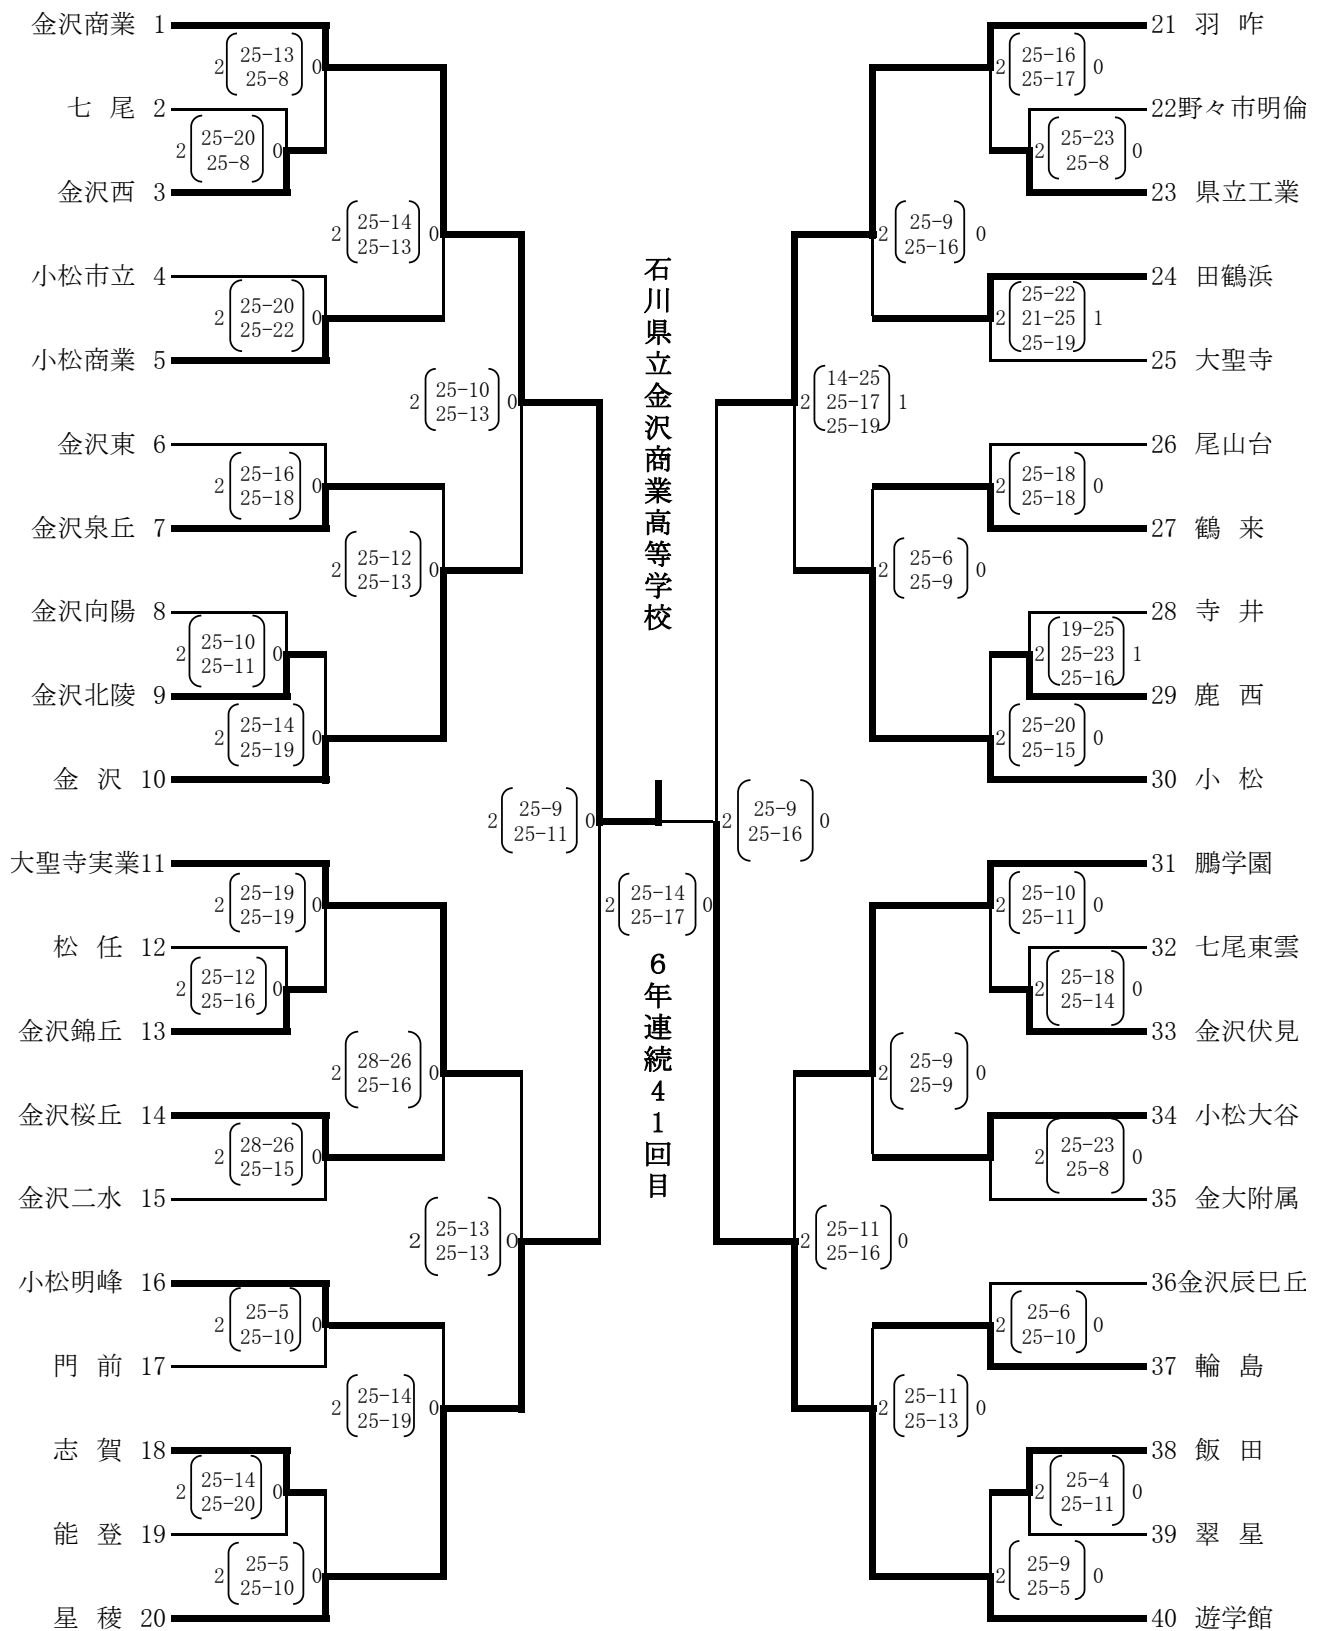

平成25年度石川県バレーボール祭(高校の部)

兼 第63回中部日本6人制総合男女選手権大会(高校の部) 県予選会

後援  
北國新聞社

兼 第68回国民体育大会県予選会

期日 4月27日(土)、28日(日)、29日(祝)

男子試合結果

会場 松任総合運動公園体育館(A・Bコート) 4月27日(土)~29日(祝)

若宮公園体育館(C・Dコート) 4月27日(土)~28日(日)

白山郷公園体育館(E・Fコート) 4月27日(土)

開門 8:00 第1試合 9:30 1時間設定(最終日は特別時間設定)

\* 各コート第3試合のチームは第1試合の補助役員

\* ラインズマンはできるだけ2・3年生で行うこと。

女子試合結果

会場 松任総合運動公園体育館(A・Bコート) 4月27日(土)~29日(祝)

若宮公園体育館(C・Dコート) 4月27日(土)~28日(日)

白山郷公園体育館(E・Fコート) 4月27日(土)