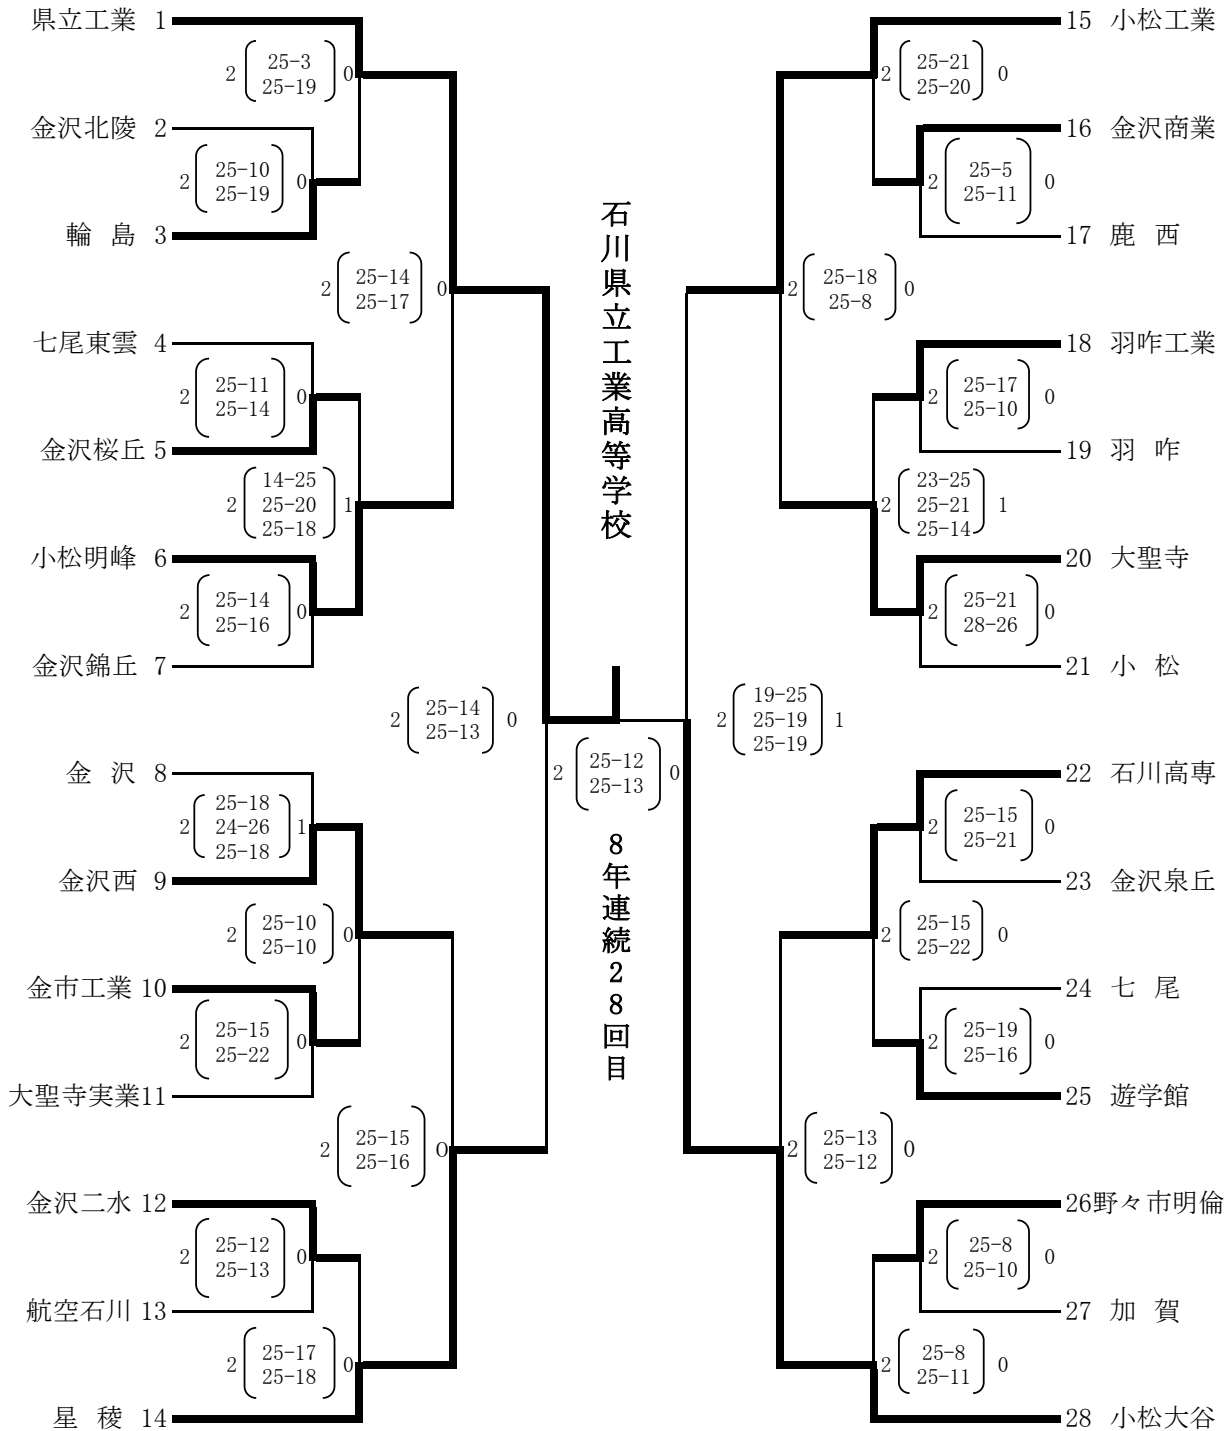

平成25年度石川県バレーボール祭(高校の部)

兼 第63回中部日本6人制総合男女選手権大会(高校の部) 県予選会

後援  
北國新聞社

兼 第68回国民体育大会県予選会

期日 4月27日(土)、28日(日)、29日(祝)

男子試合結果

会場 松任総合運動公園体育館(A・Bコート) 4月27日(土)~29日(祝)

若宮公園体育館(C・Dコート) 4月27日(土)~28日(日)

白山郷公園体育館(E・Fコート) 4月27日(土)

開門 8:00 第1試合 9:30 1時間設定(最終日は特別時間設定)

\* 各コート第3試合のチームは第1試合の補助役員

\* ラインズマンはできるだけ2・3年生で行うこと。

女子試合結果

会場 松任総合運動公園体育館(A・Bコート) 4月27日(土)~29日(祝)

若宮公園体育館(C・Dコート) 4月27日(土)~28日(日)

白山郷公園体育館(E・Fコート) 4月27日(土)